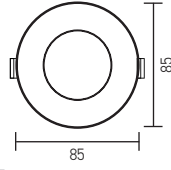

15,00 USD

Boyutlar/Dimensions:
74 mm x 74 mm x 110 mm

☞ X 30

● Siyah
Black

GU10

AH12-07501	● Siyah / Black ● Beyaz / White
AH12-07511	● Siyah / Black ● Siyah / Black
AH12-07551	● Siyah / Black ● Krom / Chrome
AH12-07561	● Siyah / Black ● Altın / Gold
AH12-07571	● Siyah / Black ● Gül / Rose
AH12-07591	● Siyah / Black ● Mat Gül/Matte Rose

15,00 USD

Boyutlar/Dimensions:
74 mm x 74 mm x 110 mm

☞ X 30

Özel uzunluk için lütfen teklif isteyiniz./ For special length, please ask for a quote.

AH03-08221 ● Siyah/Black
● Gold **2,25 USD**

Boyutlar/Dimensions:
ø 85 mm
Kesim Ölç./Cutting Size:
ø 67 mm
X 100