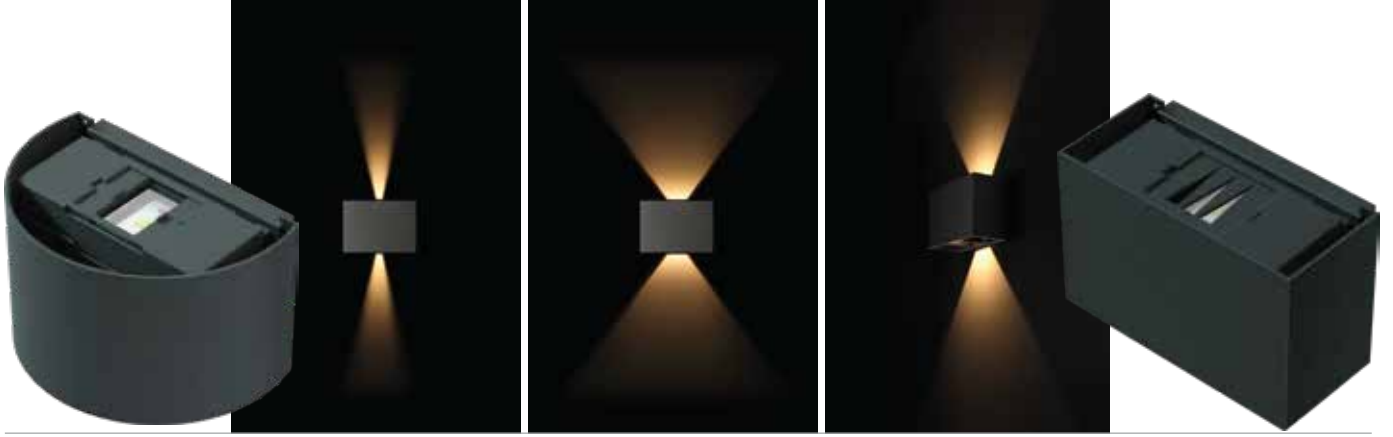

TR Norma Alüminyum Duvar Aplikleri
EN Norma Aluminum Appliques

Farklı senaryolara uygun aydınlatma açısı
Aydınlatma açısını dilediğiniz şekilde
biçimlendirin.

10W-Bombeli

AH14-01000 ○ Beyaz/White 3000K 1165 lm
AH14-01001 ● Siyah/Black 3000K 1165 lm

42,00 USD

Boyutlar/Dimensions:
125 mm x 800 mm x 63 mm

X 12