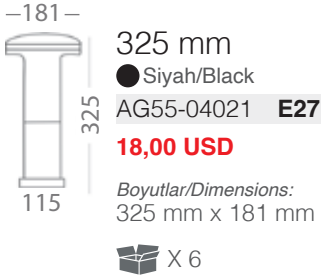

325 mm
● Siyah/Black
AG55-04021 E27
18,00 USD

Boyutlar/Dimensions:
325 mm x 181 mm

X 6