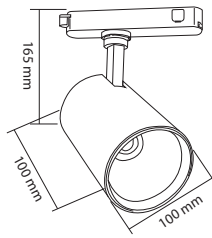

30W

○ Beyaz/White

AD30-02500 3000K 36° 2800 lm

AD30-02510 4000K 36° 2800 lm

AD30-02530 6500K 36° 2800 lm

60,00 USD

Boyutlar/Dimensions:
165 mm 100 mm x 100 mm

X 16

OSRAM LED
LUMILEDS
CREE LED

EAGLRİSE
LİFUD