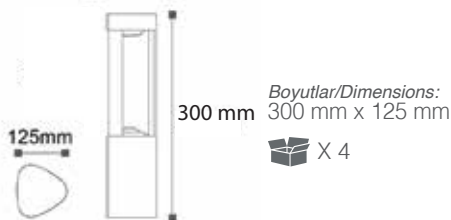

7W - 300 mm

● Fume/Fume

AG43-02002 3000K 224lm

140,00 USD