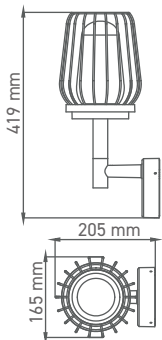

419 mm

● Füme/Fume

AG36-00602 E27

128,00 USD

Boyutlar/Dimensions:

419 mm x 165 mm x 205 mm

X 4