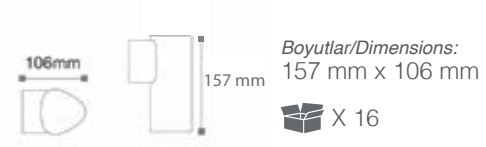

5W

● Siyah/Black

AG40-00702 3000K 315 lm

86,00 USD

Sirius 2B