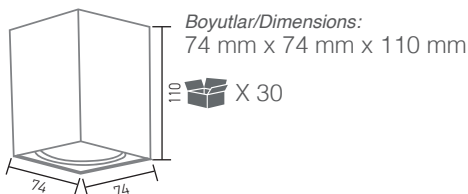

GU10

AH12-07500	● Beyaz/White ● Beyaz / White
AH12-07510	● Beyaz/White ● Siyah / Black
AH12-07550	● Beyaz/White ● Krom / Chrome
AH12-07560	● Beyaz/White ● Altın / Gold
AH12-07570	● Beyaz/White ● Gül / Rose
AH12-07590	● Beyaz/White ● Mat Gül/Matte Rose

15,00 USD

Boyutlar/Dimensions:
74 mm x 74 mm x 110 mm

☞ X 30