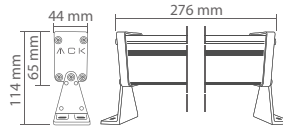

9W - 276 mm

AT20-00903	3000K	720 lm
AT20-00913	4000K	720 lm
AT20-00933	6500K	720 lm
AT20-00943	Kırmızı/Red	-
AT20-00953	Yeşil/Green	-
AT20-00963	Mavi/Blue	-
AT20-00983	Amber	-

40,50 USD