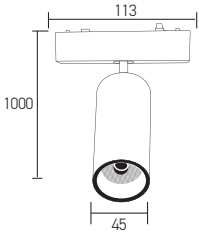

Boyutlar/Dimensions:
Ø 45 mm x 1000 mm

Malzeme/Material:
Aluminium

X 20