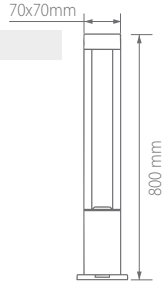

TR Adara Alüminyum LED Bahçe Armatürleri
EN Adara Aluminum LED Garden Fixtures

6W - 800 mm

● Fume/Fume

AG44-05202 3000K

155,00 USD

Boyutlar/Dimensions:
800 mm x 70 mm x 70 mm