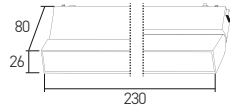

Boyutlar/Dimensions:
230 mm x 26 mm x 80 mm

Malzeme/Material:
Aluminium

X 40