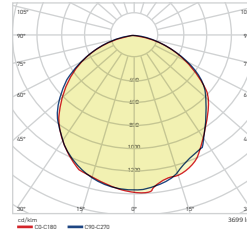

Opsiyonlar:

DALI - DIM - Acil Durum Kiti
UGR19 Difüzör

Options:

DALI - DIM - Emergency Kit
UGR19 Diffuser