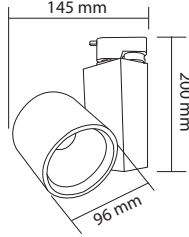

30W

○ Beyaz/White

AD30-04000	3000K	24° / 45°	2500 lm
AD30-04010	4000K	24° / 45°	2600 lm
AD30-04030	6500K	24° / 45°	2700 lm

47,00 USD

Trifaze Fiyat Farkı: 18,00 USD

Boyutlar/Dimensions:
145 mm x 200 mm x 96 mm

X 24