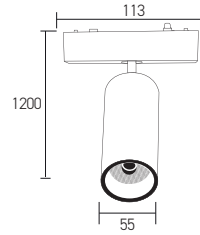

Boyutlar/Dimensions:
Ø 55 mm x 1200 mm

Malzeme/Material:
Aluminium

X 20