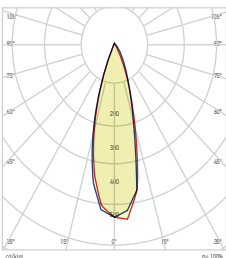

Boyutlar/Dimensions:
610 mm x 75 mm x 138 mm

X 1

Farklı lens opsiyonlarımız mevcuttur. Lütfen iletişime geçiniz. Spor salonu uygulamaları için, dereceli montaj aparatı opsiyonu mevcuttur.

OSRAM LED
LUMILEDS | **NICHIA**
OSRAM Driver Industry Series | **PHILIPS** Driver

Opsiyonlar: DALI - DIM - Acil Durum Kiti - Özel Açılı Lens
Options: DALI - DIM - Emergency Kit - Special Angled Lens

DKP sac gövde üzerine elektrostatik toz boyalı yüksek dayanımlı gövde yapısı. Kamaşma yapmayan yüksek geçirgenlikli opal difüzör. Isıl iletimi yüksek alüminyum pcb yüksek lümenli, homojen ışık dağılımı, istenilen ışık rengi seçeneği. Opsiyonel olarak DALI ve acil kit uygulama seçeneği. Sıva üstü aparatıyla kolayca sıva üstü armatüre çevrilebilir yapıdadır.

High strength with welded aluminum frame structure. Frame colour choice in desired RAL code. PMMA or PS LGP diffuser choice of high quality and transmittance. It offers a bropcs usage choice with various powers and colour choices and its features which do not cause glare, dark zone or hotspot with its close and efficient led array. Production can be done at 30- 60- 120 cm standard and at special dimensions. DALI, triac dimming and emergency kit applications are optional.

30°