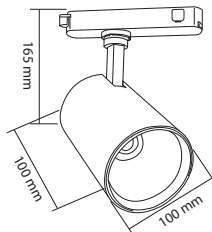

30W

● Siyah/Black

AD30-02501 3000K 36° 2800 lm

AD30-02511 4000K 36° 2800 lm

AD30-02531 6500K 36° 2800 lm

60,00 USD

Boyutlar/Dimensions:
165 mm 100 mm x 100 mm

X 16

OSRAM LED
LUMILEDS
CREE LED

EAGLRİSE
LİFUD