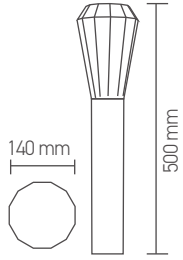

140,00 USD

TR Comet Alüminyum Bahçe Armatürleri
EN Comet Aluminum Garden Fixtures

800 mm

● Siyah/Black

AG36-00162 E27

79,00 USD

Boyutlar/Dimensions:
800 mm x 125 mm

X 4