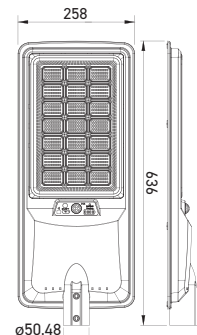

672 Ad/Pcs LED - SMD2835
LifePo 4 Lithium Battery 3,2V - 25 Ah
Şarj Süresi/Charging Time: 4-6HRS
Material: ABS

Boyutlar/Dimensions:
636 mm x 258 mm x 72 mm

X 5