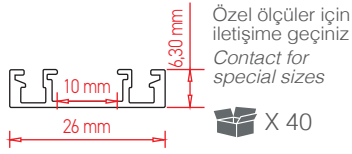

Sıva Üstü Alüminyum Ray Surface Aluminum Track

● Siyah/Black

AD45-91001	1 mt	14,00 USD
AD45-91002	2 mt	28,00 USD
AD45-91003	3 mt	42,00 USD

Sıva Altı Alüminyum Ray Recessed Aluminum Track

● Siyah/Black

AD45-90001	1 mt	29,00 USD
AD45-90002	2 mt	58,00 USD
AD45-90003	3 mt	87,00 USD