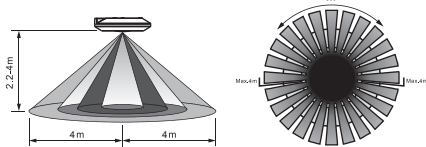

TR Sensörler
EN Sensors

SENSOR

AY31-01020 360°

13,00 USD

Max Algılama mesafesi 8 mt (< 24° Hava Sıcaklığı)
Watt: Max 800W - Enkandesan
400W - Led
Fotosel: <10Lux~2000 Lux (Ayarlanabilir)

X 100

SENSOR

AY31-01030 180°

14,00 USD

Max Algılama mesafesi: 12 mt (< 24° Hava Sıcaklığı)
Watt: Max 800W - Enkandesan
400W - Led
Fotosel: <10Lux~2000 Lux (Ayarlanabilir)

X 50

Mikrodalga
Radar
SENSOR

AY31-02020 360°

17,50 USD

5.8GHz CW (Sürekli dalga yayan) radar, ISM band
Max Algılama mesafesi: Max. 2-10 mt (yarıçap)
100%/75%/50%/25%
Watt: Max 1200W - Enkandesan
300W - Led
Fotosel: 5 lux / 30lux / 100 lux (Ayarlanabilir)

X 100

SENSOR

AY31-01040 360°

13,00 USD

Max Algılama mesafesi: 6 mt (< 24° Hava Sıcaklığı)
Watt: Max 1200W - Enkandesan
300W - Led
Fotosel: <10Lux~2000 Lux (Ayarlanabilir)

X 100

SENSOR

AY31-01050 100°

13,00 USD

Max Algılama mesafesi 2-6 Metre (< 24° Hava Sıcaklığı)
Watt: Max 800W - Enkandesan
200W - Led
Fotosel: <10Lux~2000 Lux (Ayarlanabilir)
Sensör Gözü: IP65 - Gövde: IP20

X 100