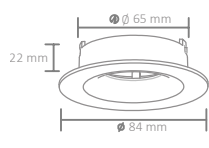

5,50 USD

5,50 USD

5,50 USD

Boyutlar/Dimensions:
ø 51,8 mm x 34 mm

Kesim Ölçüsü/Cutting Size:
ø 35 mm

X 100

3W

○ Beyaz/White ● Siyah/Black ● Saten/Satin

AH03-04010

5,00 USD

○Beyaz/White

Boyutlar/Dimensions:
ø 80 mm x 33 mm

Kesim Ölçüsü/Cutting Size:
ø 67 mm

X 100

AH03-04050

5,00 USD

○Beyaz/White

Boyutlar/Dimensions:
ø 84 mm x 22 mm

Kesim Ölçüsü/Cutting Size:
ø 65 mm

X 100

AH03-04020

5,00 USD

○Beyaz/White

Boyutlar/Dimensions:
81 mm x 81 mm x 47 mm