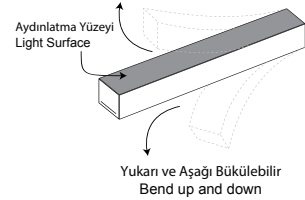

ACK

TR LED Neon Hortumlar
EN LED Neon Ropelights

DC 24V - 10W/mt

AS07-00700	3000K	840 lm/mt
AS07-00708	Amber	-

12 mm x 12 mm

1 Roll = 10mt

X 100 mt

30,00 USD

AC 220V - 12W/mt

AS07-00500	3000K	990 lm/mt
AS07-00503	6500K	990 lm/mt
AS07-00508	Amber	-

12 mm x 12 mm

1 Roll = 10mt

X 100 mt

30,00 USD