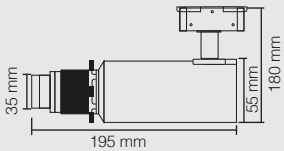

50,000h

Boyutlar/Dimensions:
195 mm x 180 mm x 55 mm

X 1

Teleskobik Ayarlanabilir Müze ve Sergi Ray Armatürü çerçeveleme, hüzme ve odak ayar sistemi:

Işık Hüzmesi Ayar Halkası
Işığın hüzme şiddetini ayarlamak için, halkayı sağa veya sola doğru çevirin