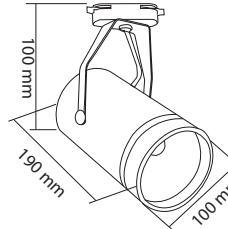

Boyutlar/Dimensions:
100 mm x 190 mm x 100 mm

X 16