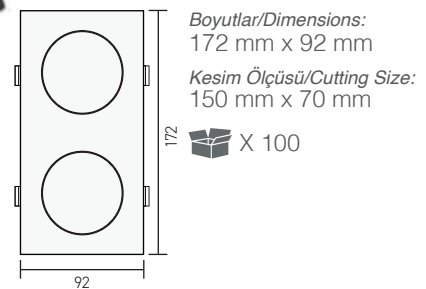

AH03-07320 Beyaz/White Rose Gold **9,50 USD**

AH03-07330 Beyaz/White Platin Silver **9,50 USD**

AH03-07321 Siyah/Black Rose Gold **9,50 USD**

AH03-07331 Siyah/Black Platin Silver **9,50 USD**