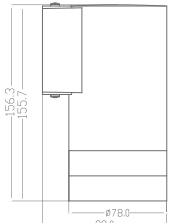

18W-CCT

● Siyah/Black

AT16-01891 1200 lm

41,00 USD

Boyutlar/Dimensions:

Ø 230 mm x 73 mm

X 20