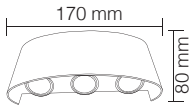

6x1W

● Siyah/Black

AH07-07201 3000K 465 lm

20,50 USD

Boyutlar/Dimensions:
170 mm x 80 mm

X 24