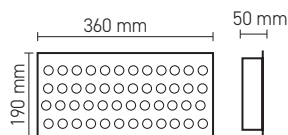

Boyutlar/Dimensions:
360 mm x 190 mm x 50 mm
Kesim Ölçüsü/Cutting Size:
170 mm x 300 mm