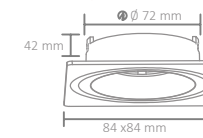

● Siyah/Black

Boyutlar/Dimensions:
84 mm x 84 mm x 21 mm

Kesim Ölçüsü/Cutting Size:
ø 65 mm

X 100

AH03-04071

6,25 USD

● Siyah/Black

Boyutlar/Dimensions:
ø 84 mm x 42 mm

Kesim Ölçüsü/Cutting Size:
ø 72 mm

X 100

AH03-04081

6,25 USD

● Siyah/Black

Boyutlar/Dimensions:
84 mm x 84 mm x 42 mm

Kesim Ölçüsü/Cutting Size:
ø 72 mm

X 100

Boyutlar/Dimensions:
98 mm x 98 mm x 28 mm
Kesim Ölçüsü/Cutting Size:
ø 70 mm

X 100

AH03-04140	○ Beyaz/White ○ Beyaz/White	15,50 USD
AH03-04141	● Siyah/Black ● Siyah/Black	15,50 USD
AH03-04145	● Siyah/Black ● Rose Gold	15,50 USD