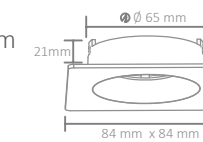

AH03-04021

5,25 USD

● Siyah/Black

Boyutlar/Dimensions:
81 mm x 81 mm x 47 mm

Kesim Ölçüsü/Cutting Size:
ø 70 mm

X 100

AH03-04041

5,25 USD

● Siyah/Black

Boyutlar/Dimensions:
84 mm x 84 mm x 21 mm

Kesim Ölçüsü/Cutting Size:
ø 65 mm

X 100

AH03-04071

6,25 USD

● Siyah/Black

Boyutlar/Dimensions:
ø 84 mm x 42 mm