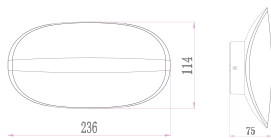

13W

● Siyah/Black

AG40-01302 3000K 960 lm

125,00 USD

Boyutlar/Dimensions:
236 mm x 114 mm x 75 mm

X 8