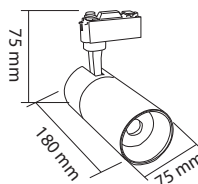

○ Beyaz/White

AD30-01100 2700 lm 3000K 36°

AD30-01110 2700 lm 4000K 36°

AD30-01130 2700 lm 6500K 36°

22,00 USD

30W

Boyutlar/Dimensions:
100 mm 143 mm x 91 mm

X 40