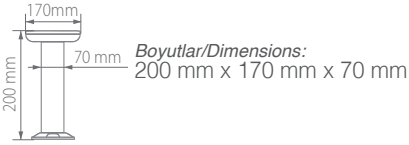

12W - 200 mm

● Fume/Fume
AG44-03002 3000K

142,00 USD