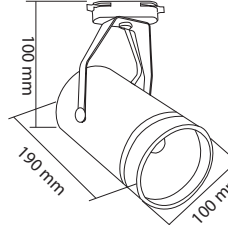

30W

● Siyah/Black

AD30-11901 3000K 24°/45° 2700 lm

AD30-11911 4000K 24°/45° 2700 lm

AD30-11931 6500K 24°/45° 2700 lm

43,00 USD

Trifaze Fiyat Farkı: 18,00 USD

Boyutlar/Dimensions:
100 mm x 190 mm x 100 mm

X 16