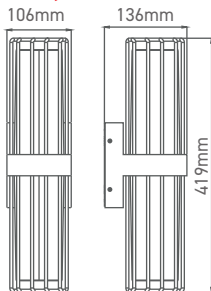

419 mm

● Füme/Fume

AG36-00422 E27

123,00 USD

Boyutlar/Dimensions:
419 mm x 136 mm x 106 mm

X 4