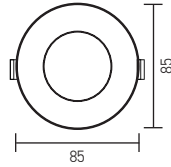

15,00 USD

Boyutlar/Dimensions:
74 mm x 74 mm x 110 mm

☞ X 30

Özel uzunluk için lütfen teklif isteyiniz./ For special length, please ask for a quote.

AH03-08221 ● Siyah/Black
● Gold **2,25 USD**

Boyutlar/Dimensions:
ø 85 mm
Kesim Ölç./Cutting Size:
ø 67 mm
X 100

AH03-08231 ● Siyah/Black
● Platin **2,25 USD**

Boyutlar/Dimensions:
ø 85 mm
Kesim Ölç./Cutting Size:
ø 67 mm
X 100

AH03-08220 ● Beyaz/White
● Gold **2,25 USD**

Boyutlar/Dimensions:
ø 85 mm
Kesim Ölç./Cutting Size:
ø 67 mm
X 100