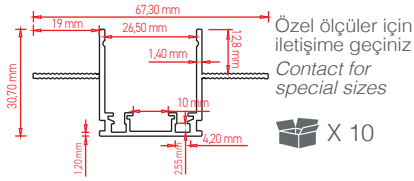

Sıva Üstü Ray Hoisting Install Track

● Siyah/Black

AD45-93001	1 mt	27,00 USD
AD45-93002	2 mt	54,00 USD