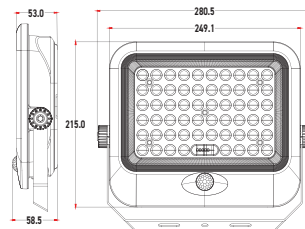

SENSOR

350W
Solar Projektör

● Siyah/Black

AT65-19832 6500K 5400 lm

220,00 USD