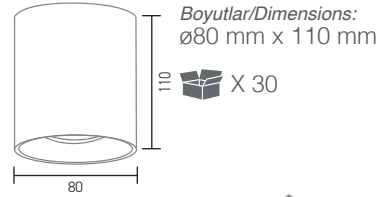

GU10

AH12-08501	● Siyah / Black ● Beyaz / White
AH12-08511	● Siyah / Black ● Siyah / Black
AH12-08551	● Siyah / Black ● Krom / Chrome
AH12-08561	● Siyah / Black ● Altın / Gold
AH12-08571	● Siyah / Black ● Gül / Rose
AH12-08591	● Siyah / Black ● Mat Gül/Matte Rose

15,00 USD

Boyutlar/Dimensions:
ø80 mm x 110 mm

☞ X 30