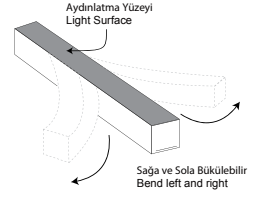

ACK

TR LED Neon Hortumlar
EN LED Neon Ropelights