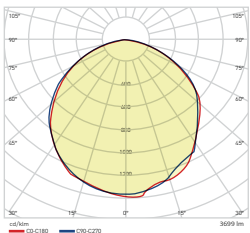

Opsiyonlar:
DALI - DIM - Acil Durum Kiti
UGR19 Difüzör

Options:
DALI - DIM - Emergency Kit
UGR19 Diffuser