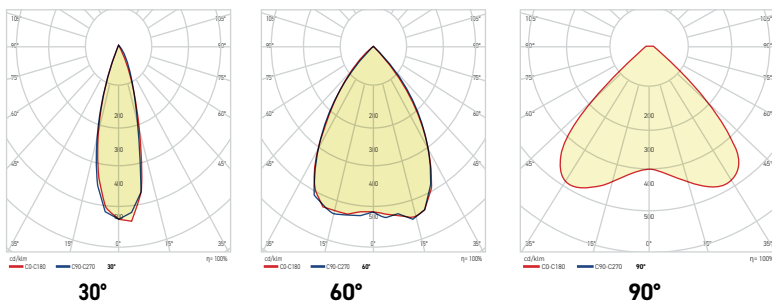

Opsiyonlar: DALI - DIM - Acil Durum Kiti (100W-150W-200W) - Özel Açılı Lens
Options: DALI - DIM - Emergency Kit (100W-150W-200W) - Special Angled Lens

Alüminyum gövde, PCB ve konveksiyonel soğutma tasarımı sayesinde sıcak ortamlar için mükemmel ısı dağılımı sağlayan tasarım özelliği. Extra Clear Tamperli cam ve PC lensli seçenekleri ile yüksek güvenli ve verimli optik alternatifler. Farklı tavan yüksekliklerine uygun güç, lümen ve açı seçeneği sunabilmektedir. Yüksek sızdırmazlıklı silikon contalı yapısı sayesinde korozif buhar nem ve kimyasal buharlarına karşı maksimum koruma sağlayabilmektedir.

A design feature that provides excellent heat dissipation for hot environments thanks to its Aluminum Body, PCB and convection cooling design. High security and efficient optical alternatives with Extra Clear Tempered Glass and PC lens options. It can offer Power, Lumen and Angle options suitable for different ceiling heights. Thanks to its highly impermeable silicone gasket structure, it can provide maximum protection against corrosive steam, moisture and chemical vapors.