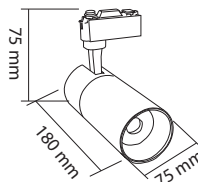

● Siyah/Black

AD30-01101 2700 lm 3000K 36°

AD30-01111 2700 lm 4000K 36°

AD30-01131 2700 lm 6500K 36°

22,00 USD

30W

Boyutlar/Dimensions:
100 mm 143 mm x 91 mm

X 40