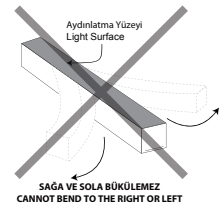

ACK

TR LED Neon Hortumlar
EN LED Neon Ropelights

DC 24V - 10W/mt

AS07-00700	3000K	840 lm/mt
AS07-00708	Amber	-

12 mm x 12 mm

1 Roll = 10mt

X 100 mt

30,00 USD

AC 220V - 12W/mt

AS07-00500	3000K	990 lm/mt
AS07-00503	6500K	990 lm/mt
AS07-00508	Amber	-

12 mm x 12 mm

1 Roll = 10mt

X 100 mt

30,00 USD