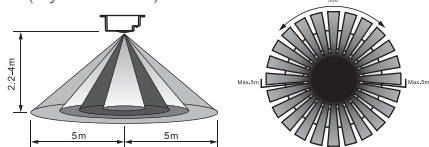

AY31-02020 360°

17,50 USD

5.8GHz CW (Sürekli dalga yayan) radar, ISM band
Max Algılama mesafesi: Max. 2-10 mt (yarıçap)
100%/75%/50%/25%
Watt: Max 1200W - Enkandesan
300W - Led
Fotosel: 5 lux / 30lux / 100 lux (Ayarlanabilir)

X 100

SENSOR