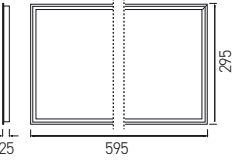

Boyutlar/Dimensions:
295 mm x 295 mm

Kesim Ölçüsü/Cutting Size:
275 mm x 275 mm

X 20

24W
300 x 600

○ Beyaz/White

● Siyah/Black

AP20-23600 AP20-23601 3000K 2350 lm

AP20-23610 AP20-23611 4000K 2400 lm

AP20-23630 AP20-23631 6500K 2450 lm

33,00 USD

36,50 USD

Boyutlar/Dimensions:
295 mm x 595 mm

Kesim Ölçüsü/Cutting Size:
275 mm x 575 mm

X 10

36W
600 x 600

○ Beyaz/White