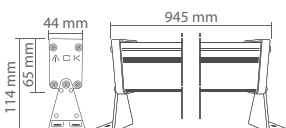

36W - 945 mm

AT20-03603	3000K	2880 lm
AT20-03613	4000K	2880 lm
AT20-03633	6500K	2880 lm
AT20-03643	Kırmızı/Red	-
AT20-03653	Yeşil/Green	-
AT20-03663	Mavi/Blue	-
AT20-03683	Amber	-

93,00 USD

AT20-03693	RGB	-

104,00 USD

Boyutlar/Dimensions:
945 mm x 44 mm x 144 mm

X 6