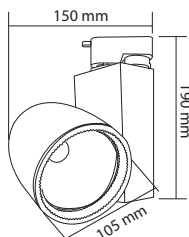

40W

● Siyah/Black

AD30-14701	3000K	24° / 45°	3300 lm
AD30-14711	4000K	24° / 45°	3350 lm
AD30-14731	6500K	24° / 45°	3450 lm

55,00 USD

Trifaze Fiyat Farkı: 18,00 USD

Boyutlar/Dimensions:
150 mm x 190 mm x 105 mm

X 12