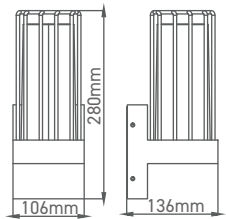

Boyutlar/Dimensions:
280 mm x 136 mm x 106 mm

X 4