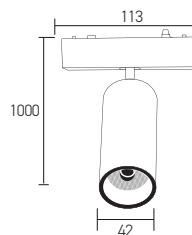

Boyutlar/Dimensions:
1000 mm x 42 mm

Malzeme/Material:
Aluminium

X 20