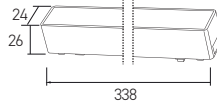

Boyutlar/Dimensions:
338 mm x 26 mm x 24 mm

Malzeme/Material:
Aluminium

X 50