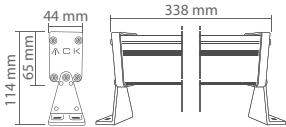

12W - 338 mm

AT20-01203	3000K	960 lm
AT20-01213	4000K	960 lm
AT20-01233	6500K	960 lm
AT20-01243	Kırmızı/Red	-
AT20-01253	Yeşil/Green	-
AT20-01263	Mavi/Blue	-
AT20-01283	Amber	-

48,00 USD