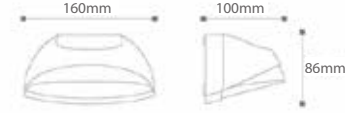

Boyutlar/Dimensions:
160 mm x 86 mm x 100 mm

X 12

TR Norma Alüminyum Duvar Aplikleri
EN Norma Aluminum Apliques

OSRAM LED

DUVAR VE TAVAN ARM.
APLIQUES&BULKHEADS

Norma B

13W

● Siyah/Black