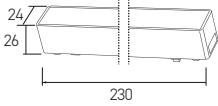

Boyutlar/Dimensions:
230 mm x 26 mm x 24 mm

Malzeme/Material:
Aluminium

X 50