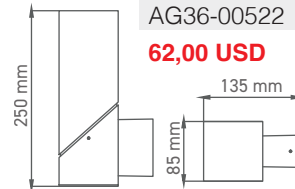

Boyutlar/Dimensions:
250 mm x 85 mm x 135 mm

X 8

TR Gordion Alüminyum Bahçe Armatürleri
EN Gordion Aluminum Garden Fixtures

IP54

-25°C
-50°CMAX.
60W

700 mm

● Füme/Fume

AG36-00612 E27