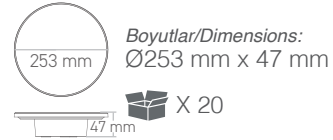

ACK'dan yepyeni bir aydınlatma ve ambiyans aydınlatma sistemi. İsterseniz aynı boyutlarda, isterseniz farklı boyutlarda ürünleri bir arada kullanarak son derece çarpıcı görüntü efektleri elde edebilirsiniz, göz kamaştırılmadan ortam aydınlatması sağlayabilirsiniz.

Bu ürünlerin en önemli özelliği ise ışık rengini dilediğiniz zaman, kolayca duvardan söküp, basit bir düğme seçimiyle gerçekleştirebiliyor olmanızdır.

A brand new lighting and ambiance lighting system from ACK. If you want, you can use products of the same size or different sizes together to achieve extremely striking visual effects and provide ambient lighting without dazzling.

The most important feature of these products is that you can easily remove the light color from the wall whenever you want and perform it with a simple button selection.