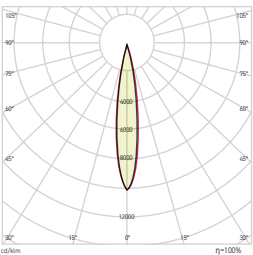

The body section is 20 micron eloxal coated on 6063 series aluminum extrusion and can ensure maximum protection for atmospheric conditions. The side covers is made of aluminum injection material with surface treatments and chrome plating and painted with electrostatic powder paint resistant to external environment. Sealing components are produced of TPV material and ensures perfect insulation. IP68 etange brass nickel cable gland, pressure equalizing drain valve preventing condensation and rubber insulated feeder cable are included in the standard product features. It can offer different light effects for facades and objects with 10-30-45 degree standard high light transmission PMMA lens and 4mm tempered glass.

Opsiyonlar: Özel Açılı Lens Uygulanabilir. / **Options:** Special Angled Lens Can Be Applied.