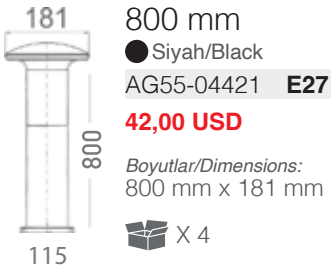

TR Gaia PC Bahçe Armatürleri
EN Gaia PC Garden Fixtures

800 mm
● Siyah/Black
AG55-04421 E27
42,00 USD

Boyutlar/Dimensions:
800 mm x 181 mm

X 4