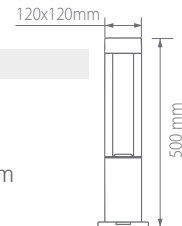

6W - 500 mm

● Fume/Fume

AG44-06102 3000K

180,00 USD

Boyutlar/Dimensions:
500 mm x 120 mm x 120 mm