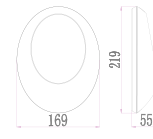

Boyutlar/Dimensions:
236 mm x 114 mm x 75 mm

X 8

Norma E

12W

● Siyah/Black

AG40-01102 3000K 675 lm

125,00 USD

Boyutlar/Dimensions:
169 mm x 219 mm x 55 mm