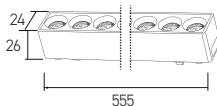

Boyutlar/Dimensions:
555 mm x 26 mm x 24 mm

Malzeme/Material:
Aluminium

X 40