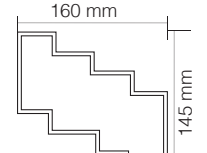

28,50 USD

Boyutlar/Dimensions:
120 mm x 120 mm

X 24

8x1W

● Siyah/Black

AH07-08221 3000K 658 lm

36,00 USD

Boyutlar/Dimensions:
160 mm x 145 mm