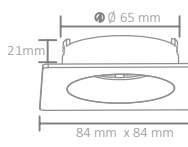

○Beyaz/White

Boyutlar/Dimensions:
ø 84 mm x 22 mm

Kesim Ölçüsü/Cutting Size:
ø 65 mm

X 100

AH03-04020

5,00 USD

○Beyaz/White

Boyutlar/Dimensions:
81 mm x 81 mm x 47 mm

Kesim Ölçüsü/Cutting Size:
ø 70 mm

X 100

AH03-04040

5,00 USD

○Beyaz/White

Boyutlar/Dimensions:
84 mm x 84 mm x 21 mm

Kesim Ölçüsü/Cutting Size:
ø 65 mm

X 100