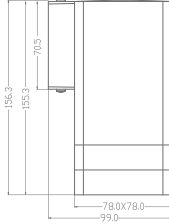

18W-CCT

● Siyah/Black

AT16-11891 1200 lm

44,00 USD

Boyutlar/Dimensions:

99 mm x 99 mm x 240 mm

X 20