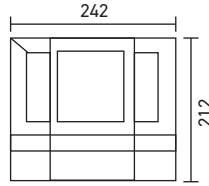

242 mm
● Siyah/Black
AG57-02321 **E27**
32,50 USD

Boyutlar/Dimensions:
242 mm x 212 mm

270 mm
● Siyah/Black
AG55-08021 **E27**
35,00 USD

Boyutlar/Dimensions:
225 mm x 270 mm

194 mm
● Siyah/Black
AG57-02021 **E27**
24,00 USD