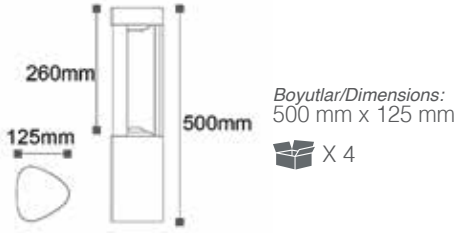

7W - 500 mm

● Fume/Fume

AG43-02102 3000K 224lm

170,00 USD