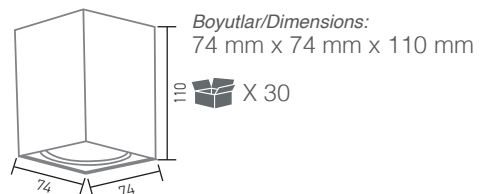

GU10

AH12-07501	● Siyah / Black ● Beyaz / White
AH12-07511	● Siyah / Black ● Siyah / Black
AH12-07551	● Siyah / Black ● Krom / Chrome
AH12-07561	● Siyah / Black ● Altın / Gold
AH12-07571	● Siyah / Black ● Gül / Rose
AH12-07591	● Siyah / Black ● Mat Gül/Matte Rose

15,00 USD