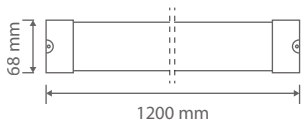

**54W
Satürn**

AN29-01203	3000K	5850 lm
AN29-01213	4000K	5850 lm
AN29-01233	6500K	5850 lm

26,00 USD

Boyutlar/Dimensions:
1200 mm x 68 mm

Malzeme/Material:
Aluminium + PC

X 30