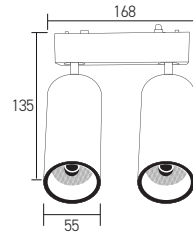

Boyutlar/Dimensions:
Ø55mmX2xW: 168mmxH: 135mm

Malzeme/Material:
Aluminium

X 20