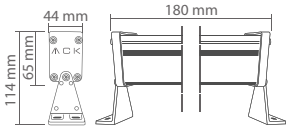

6W - 180 mm

AT20-00603	3000K	480 lm
AT20-00613	4000K	480 lm
AT20-00633	6500K	480 lm
AT20-00643	Kırmızı/Red	-
AT20-00653	Yeşil/Green	-
AT20-00663	Mavi/Blue	-
AT20-00683	Amber	-

35,00 USD