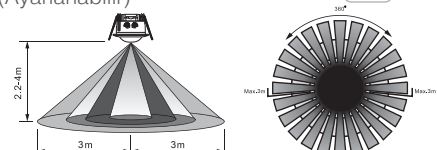

AY31-01040 360°

13,00 USD

Max Algılama mesafesi: 6 mt (< 24° Hava Sıcaklığı)
Watt: Max 1200W - Enkandesan
300W - Led
Fotosel: <10Lux~2000 Lux (Ayarlanabilir)

X 100

SENSOR

AY31-01050 100°

13,00 USD

Max Algılama mesafesi 2-6 Metre (< 24° Hava Sıcaklığı)
Watt: Max 800W - Enkandesan
200W - Led
Fotosel: <10Lux~2000 Lux (Ayarlanabilir)
Sensör Gözü: IP65 - Gövde: IP20

X 100