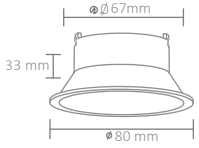

5,50 USD

5,50 USD

5,50 USD

Boyutlar/Dimensions:
ø 51,8 mm x 34 mm

Kesim Ölçüsü/Cutting Size:
ø 35 mm

X 100

3W

○ Beyaz/White ● Siyah/Black ● Saten/Satin

AH03-04010

5,00 USD

○Beyaz/White

Boyutlar/Dimensions:
ø 80 mm x 33 mm

Kesim Ölçüsü/Cutting Size:
ø 67 mm

X 100

AH03-04050

5,00 USD