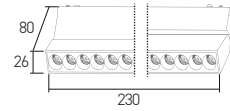

49,00 USDBoyutlar/Dimensions:
122 mm x 26 mm x 80 mmMalzeme/Material:
Aluminium

X 40

**OSRAM** LED Kullanılmıştır

12W

● Siyah/Black

AD45-04291 CCT 540 lm

69,00 USDBoyutlar/Dimensions:
230 mm x 26 mm x 80 mmMalzeme/Material:
Aluminium