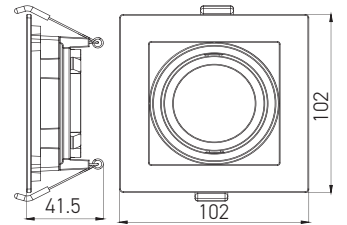

Boyutlar/Dimensions:
105 mmx98mmx98mm

📦 X 50

AH03-08660 ● Beyaz/White
● Gold **8,00 USD**

Boyutlar/Dimensions:
105 mm x Ø 96 mm

📦 X 50

AH03-08650 ● Beyaz/White
● Platin **8,00 USD**

Boyutlar/Dimensions:
105 mm x Ø 96 mm

📦 X 50

AH03-08661 ● Siyah/Black
● Gold **8,00 USD**

Boyutlar/Dimensions:
105 mm x Ø 96 mm

📦 X 50

AH03-08651 ● Siyah/Black
● Platin **8,00 USD**

Boyutlar/Dimensions:
105 mm x Ø 96 mm

📦 X 50

AH03-05000 ● Beyaz/White
● Beyaz/White **2,30 USD**Boyutlar/Dimensions:
102mmx102 mmx41,5mm
Kesim Ölç./Cutting Size:
95 mm x 95 mm

X 50

AH03-05001 ● Siyah/Black
● Siyah/Black **2,30 USD**Boyutlar/Dimensions:
102mmx102 mmx41,5mm
Kesim Ölç./Cutting Size:
95 mm x 95 mm

X 50

AH03-05008 ● Siyah/Black
● Beyaz/White **2,30 USD**Boyutlar/Dimensions:
102mmx102 mmx41,5mm
Kesim Ölç./Cutting Size:
95 mm x 95 mm

X 50

AH03-05009 ● Beyaz/White
● Siyah/Black **2,30 USD**Boyutlar/Dimensions:
102mmx102 mmx41,5mm
Kesim Ölç./Cutting Size:
95 mm x 95 mm

X 50

Konnektörler yardımıyla birden fazla ürünü farklı şekilde birbirine bağlayabilirsiniz.
Multiple Products with the help of connectors you can connect in different ways