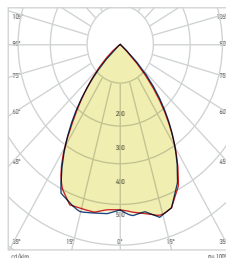

135
lm/W

SURGE
4kV

60W - 610 mm

AT45-06003	3000K	7,700 lm
AT45-06013	4000K	7,800 lm
AT45-06033	6500K	8,000 lm

190,00 USD

Boyutlar/Dimensions:
610 mm x 75 mm x 138 mm

X 2

75W - 610 mm

AT45-07503	3000K	9,850 lm
AT45-07513	4000K	9,900 lm
AT45-07533	6500K	10,000 lm

210,00 USD

Boyutlar/Dimensions:
610 mm x 75 mm x 138 mm

X 2

100W - 910 mm

AT45-19103	3000K	13,000 lm
AT45-19113	4000K	13,100 lm
AT45-19133	6500K	13,300 lm

250,00 USD

Boyutlar/Dimensions:
610 mm x 75 mm x 138 mm

X 2

AC
220V
240V

50/60
Hz

IP65

60°
Standart

30°-90°
Opsiyon

CRI
≥80

-20°C
+45°C

50,000h

PF
0,98

120W - 1180 mm

AT45-29203	3000K	15,700 lm
AT45-29213	4000K	15,800 lm
AT45-29233	6500K	16,000 lm

310,00 USD

Boyutlar/Dimensions:
610 mm x 75 mm x 138 mm

X 1

150W - 1180 mm

AT45-29403	3000K	19,700 lm
AT45-29413	4000K	19,800 lm
AT45-29433	6500K	20,000 lm

330,00 USD

Boyutlar/Dimensions:
610 mm x 75 mm x 138 mm

X 1

Farklı lens opsiyonlarımız mevcuttur. Lütfen iletişime geçiniz. Spor salonu uygulamaları için, dereceli montaj aparatı opsiyonu mevcuttur.

OSRAM LED
LUMILEDS | **NICHIA**
OSRAM Driver Industry Series | **PHILIPS** Driver

Opsiyonlar: DALI - DIM - Acil Durum Kiti - Özel Açılı Lens
Options: DALI - DIM - Emergency Kit - Special Angled Lens

DKP sac gövde üzerine elektrostatik toz boyalı yüksek dayanımlı gövde yapısı. Kamaşma yapmayan yüksek geçirgenlikli opal difüzör. Isıl iletimi yüksek alüminyum pcb yüksek lümenli, homojen ışık dağılımı, istenilen ışık rengi seçeneği. Opsiyonel olarak DALI ve acil kit uygulama seçeneği. Sıva üstü aparatıyla kolayca sıva üstü armatüre çevrilebilir yapıdadır.