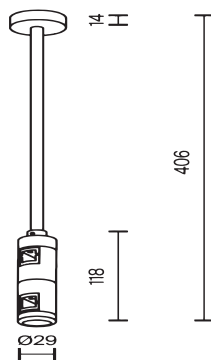

Çift Katmanlı Ayarlanabilir Tavana Monte Askı Silindiri

Raylar Arası
Enerji Aktarımlı

● Bakır/Copper

AD50-95407

58,00 USD

Sistemden ve Üst Kat
Raydan Enerji Aktarımlı

● Bakır/Copper

AD50-95417

65,00 USD