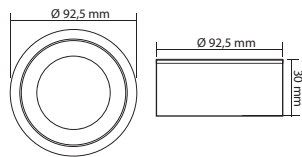

MADE IN
TÜRKİYE

6W - Sıva Üstü

○ Beyaz/White

AD01-01690 CCT 3000K - 4000K - 6500K
490lm - 568lm - 535lm

4,70 USD