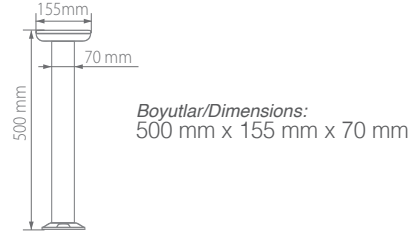

12W - 500 mm

● Füme/Fume

AG44-03402 3000K

160,00 USD