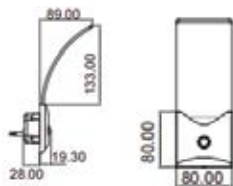

8W

○ Beyaz/White
AH15-00800 3000K 450 lm

48,00 USD

X 12

8W

● Siyah/Black
AH15-00801 3000K 450 lm

48,00 USD

X 8