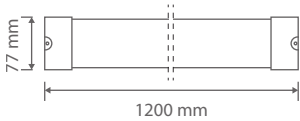

Boyutlar/Dimensions:
1200 mm x 77 mm

Malzeme/Material:
Aluminium + PC

X 20

ACK

TR LED Bant Armatürler
EN LED Batten LightsMADE IN
TÜRKİYEAlüminyum
Gövde

OSRAM LED LUMILEDS CREE LED

**18W
Uranüs**

AN28-00603	3000K	1850 lm
AN28-00613	4000K	1850 lm
AN28-00633	6500K	1850 lm