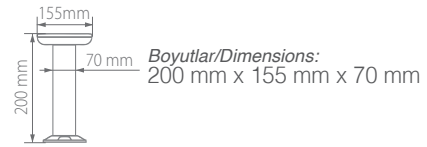

12W - 200 mm

● Füme/Fume

AG44-03302 3000K

142,00 USD