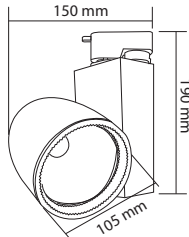

40W

○ Beyaz/White

AD30-14700	3000K	24° / 45°	3300 lm
AD30-14710	4000K	24° / 45°	3350 lm
AD30-14730	6500K	24° / 45°	3450 lm

55,00 USD

Trifaze Fiyat Farkı: 18,00 USD

Boyutlar/Dimensions:
150 mm x 190 mm x 105 mm

X 12