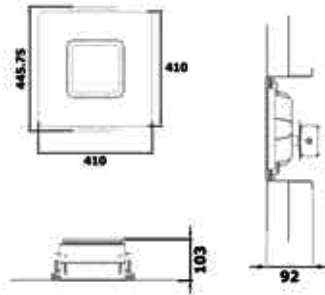

Driver Ver.
Driver Efi.
96%

SURGE
2-4kV

60W

AT38-06000	3000K	8,400 lm
AT38-06010	4000K	8,400 lm
AT38-06030	6500K	8,400 lm

227,00 USD

Boyutlar/Dimensions:
410 mm x 410 mm

Kesim Ölçüsü/Cutting Size:
210 mm x 210 mm

X 1

75W

AT38-07500	3000K	11,624 lm
AT38-07510	4000K	11,624 lm
AT38-07530	6500K	11,624 lm

235,00 USD

Boyutlar/Dimensions:
410 mm x 410 mm

Kesim Ölçüsü/Cutting Size:
210 mm x 210 mm

X 1

90W

AT38-09000	3000K	13,436 lm
AT38-09010	4000K	13,436 lm
AT38-09030	6500K	13,436 lm

243,00 USD

Boyutlar/Dimensions:
410 mm x 410 mm

Kesim Ölçüsü/Cutting Size:
210 mm x 210 mm

X 1