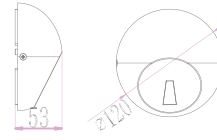

3,5W

● Siyah/Black

AG40-01502 3000K 32 lm

92,00 USD

Boyutlar/Dimensions:
ø120 mm x 53 mm

X 16