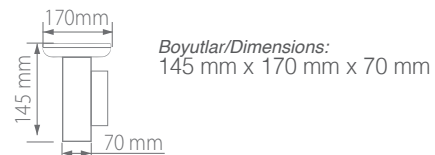

TR Capella A Alüminyum LED Bahçe Armatürleri
EN Capella A Aluminum LED Garden Fixtures

12W - 800 mm

● Fume/Fume
AG44-03202 3000K

170,00 USD

12W - 500 mm

● Fume/Fume
AG44-03102 3000K

160,00 USD

12W - 200 mm

● Fume/Fume
AG44-03002 3000K

142,00 USD

MADE IN
TÜRKİYE

BAHÇE ARMATÜRLERİ
GARDEN FIXTURES

Kapı Numaratörü
Door Numberer

12W

● Fume/Fume
AG44-01002 3000K

110,00 USD

Boyutlar/Dimensions:
l: 160 mm h: 250 mm Ø: 170 mm

12W - 145 mm

● Fume/Fume
AG44-01102 3000K

135,00 USD