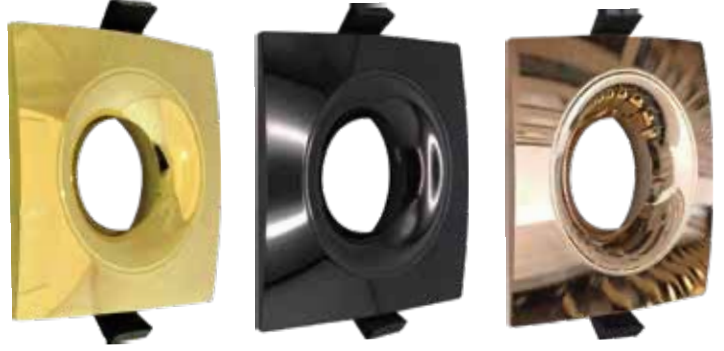

AH03-04137	● Gold	19,50 USD
AH03-04138	● P.Siyah/G.Black	19,50 USD
AH03-04136	● Bakır/Copper	19,50 USD

Boyutlar/Dimensions:
98 mm x 98 mm x 28 mm
Kesim Ölçüsü/Cutting Size:
ø 70 mm

X 100