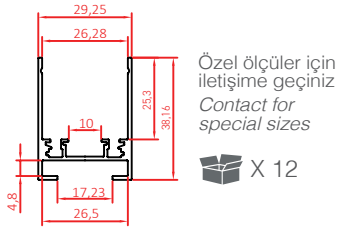

TR 48V Magnetik Raylar ve Aparatları
EN 48V Magnetic Tracklights Accessories

Slim Series

Sıva Üstü Alüminyum Ray Surface Aluminum Track

● Siyah/Black

AD45-91001	1 mt	14,00 USD
AD45-91002	2 mt	28,00 USD
AD45-91003	3 mt	42,00 USD

Sıva Altı Alüminyum Ray Recessed Aluminum Track

● Siyah/Black

AD45-90001	1 mt	29,00 USD
AD45-90002	2 mt	58,00 USD
AD45-90003	3 mt	87,00 USD

Sıva Üstü Ray Hoisting Install Track

● Siyah/Black

AD45-93001	1 mt	27,00 USD
AD45-93002	2 mt	54,00 USD

100W Driver

● Siyah/Black

2A-48V Output
210 mm

AD45-97000

40,00 USD

X40

200W Driver

● Siyah/Black

4A-48V Output
310 mm

AD45-97100

65,00 USD

X20

300W Driver

● Siyah/Black

6A-48V Output
320 mm

AD45-97400

67,00 USD

X50

Tüm CCT Armatürlere birlikte
Smart özelliklerini kullanabilirsiniz.
Smart features can be used with all CCT luminaires.

CCT Kumanda CCT Remote Control

● Siyah/Black

AD45-00190 **12,00 USD**

X 200

Dimlenebilir Smart Driver

200W Driver (CCT Kumanda ile)

● Siyah/Black

4A-48V Output
435 mm

AD45-97190

76,00 USD

X50

300W Driver (CCT Kumanda ile)

● Siyah/Black

6A-48V Output
435 mm

AD45-97490

120,00 USD

X50

QR Kodunu tarayarak
"Lamp Smart Pro" uygulamasını
telefonunuza kurun.

Scan QR code
to download
the Application
"Lamp Smart Pro"