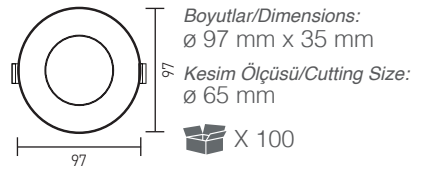

AH03-04127 ● Gold 19,00 USD
● Gold

AH03-04128 ● Kızıl Bronz 19,00 USD
● Beyaz

AH03-04161 ● Parlak Siyah 19,00 USD
● Parlak Siyah

Boyutlar/Dimensions:
ø 97 mm x 35 mm

Kesim Ölçüsü/Cutting Size:
ø 65 mm

X 100