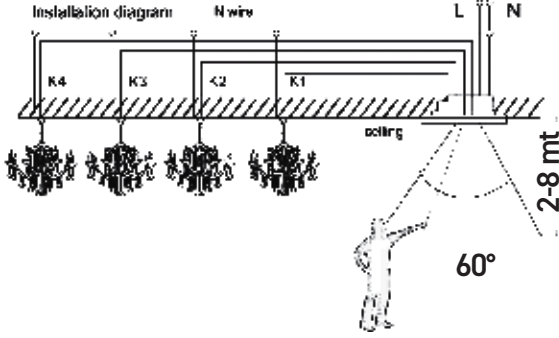

ACK

TR 4 Yollu Showroom IR Kontrol Ünitesi

EN 4 Ways Showroom IR Control Unit

4 Yollu IR Kontrol Ünitesi 4 Ways IR Control Unit

AY30-00170 ○ Beyaz/White

AY30-00180 ● Siyah/Black

45,00 USD

Boyutlar/Dimensions:
Ø 98 mm X h 28 mm

Kesim Ölçüsü/Cutting Size:
Ø 85 mm

X 50

AC 110V
240V

50/60
Hz

IP20

60°

-20° C
+40° C

Her bir yol için:

max. 300 W tasarruflu ampul,
max. 1500 W enkandesan ampul
kullanılabilir.

AC 110-240 V / 50/60 Hz

Taşıyabileceği Yük:
4 Kanal X 300 W (4x10 A)
(Tasarruflu ve LED)
4 Kanal X 1500 W
(Enkandesan)

AC 110-240 V / 50/60 Hz

Maximum Load:
4 Channel X 300 W (4x10 A)
(Compact Fluorescent and LED)
4 Channel X 1500 W
(Incandescent)

ACK AY30-00190

Uzaktan kumanda
ayrı olarak satılmaktadır.

The remote control is sold separately.

Tek bir kumanda birden fazla alıcıyı kontrol edebilir.

Her alıcıya 4 farklı ışık kaynağı bağlanıp, ayrı ayrı kontrol edilebilir.

A single remote can control multiple receivers. 4 different light sources can be connected to each receiver and controlled separately.

4 Yollu IR Kontrol Ünitesi Kumandası 4 Ways IR Remote Controller

IP20

AY30-00190 ○ Beyaz/White 2 X 1,5 V (Alkalin Pil/Alkaline Battery)

9,50 USD

X 100