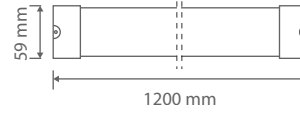

**36W
Uranüs**

AN28-01203	3000K	3900 lm
AN28-01213	4000K	3900 lm
AN28-01233	6500K	3900 lm

15,50 USD

Sıva Üstü Montaj Aparatı Seti

Surface Mounting Set

A05-95-020 **0,90 USD**

Boyutlar/Dimensions:
1200 mm x 59 mm

Malzeme/Material:
PC

X 30