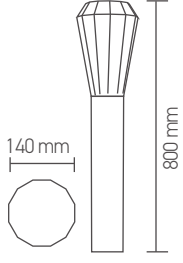

TR Comet Alüminyum Bahçe Armatürleri
EN Comet Aluminum Garden Fixtures

800 mm

● Siyah/Black

AG36-00162 E27

79,00 USD

Boyutlar/Dimensions:
800 mm x 125 mm

X 4