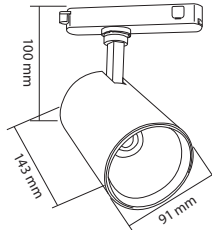

58,00 USD

Boyutlar/Dimensions:
100 mm 143 mm x 91 mm

X 12

Ayarlanabilir Watt/DIP Switch Watt

Current	1	2	Max.Power	ON
600mA	○	○	24W	1
650mA	●	○	27W	2
700mA	○	●	29W	1
750mA	●	●	31W	2

● Siyah/Black	● Bakır/Copper	○ Beyaz/White
AD30-05021	AD30-05027	AD30-05020
14,50 USD	15,50 USD	14,40 USD