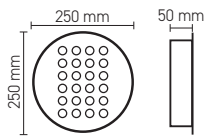

144,00 USD

Boyutlar/Dimensions:
200 mm x 200 mm x 50 mm

Kesim Ölçüsü/Cutting Size:
180 mm x 150 mm

36 x 1,5W (54W)

3535 Power LED

AJ01-03600 4210 lm

184,00 USD

Boyutlar/Dimensions:
ø 250 mm x 50 mm