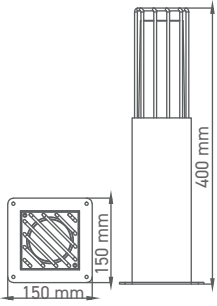

Boyutlar/Dimensions:
400 mm x 150 mm x 150 mm

X 4