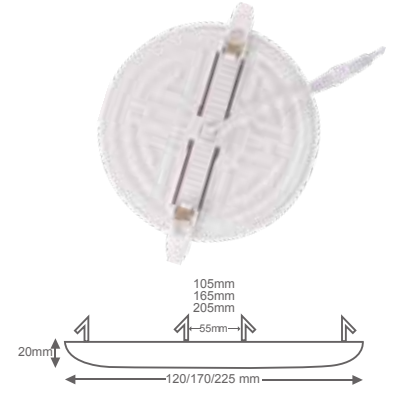

21,00 USD

24,70 USD

Boyutlar/Dimensions:
ø 240 mm x 30 mm

Kesim Ölçüsü/Cutting Size:
ø 220 mm

X 20

OSRAM LED LUMILEDS CREE LED

18W

○Beyaz/White