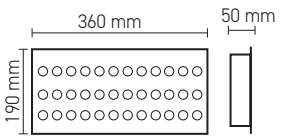

Boyutlar/Dimensions:
360 mm x 190 mm x 50 mm
Kesim Ölçüsü/Cutting Size:
170 mm x 300 mm