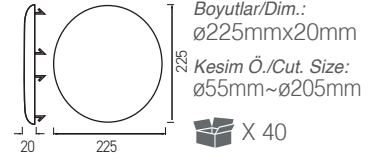

Boyutlar/Dim.:
ø225mmx20mm

Kesim Ö./Cut. Size:
ø55mm~ø205mm