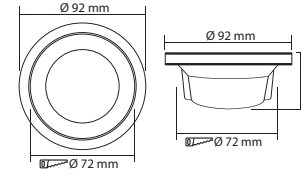

Boyutlar/Dimensions:
ø 92 mm x 24 mm

Kesim Ölçüsü/Cutting Size:
ø 72 mm

X 100

6W - Sıva Altı

● Siyah/Black

AD01-00691 CCT 3000K - 4000K - 6500K
490lm - 568lm - 535lm

3,90 USD

Boyutlar/Dimensions:
ø 92 mm x 24 mm

Kesim Ölçüsü/Cutting Size:
ø 72 mm

X 100