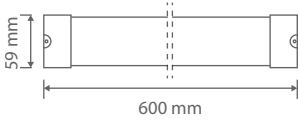

**18W
Uranüs**

AN28-00603	3000K	1850 lm
AN28-00613	4000K	1850 lm
AN28-00633	6500K	1850 lm

11,00 USD