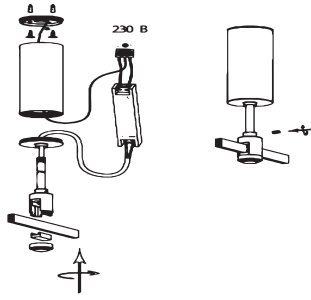

● Bakır/Copper

600 mm	800 mm
AD50-92001	AD50-92002
80,00 USD	97,00 USD

Kablo Uzunluğu: 1 mt
Enerji AktarımlıSürücü Kapaklı
Tavana Monte Askı Teli

● Bakır/Copper

AD50-95007

58,00 USD

15-30 cm
ayarlanabilir
yükseklik
Enerji
AktarımlıSürücü Kapaklı
Tavana Monte Askı Silindiri