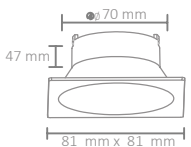

5,50 USD

5,50 USD

5,50 USD

Boyutlar/Dimensions:
ø 51,8 mm x 34 mm

Kesim Ölçüsü/Cutting Size:
ø 35 mm

X 100

3W

○ Beyaz/White ● Siyah/Black ● Saten/Satin

AH03-04010

5,00 USD

○Beyaz/White

Boyutlar/Dimensions:
ø 80 mm x 33 mm

Kesim Ölçüsü/Cutting Size:
ø 67 mm

X 100

AH03-04050

5,00 USD

○Beyaz/White

Boyutlar/Dimensions:
ø 84 mm x 22 mm

Kesim Ölçüsü/Cutting Size:
ø 65 mm

X 100

AH03-04020

5,00 USD

○Beyaz/White

Boyutlar/Dimensions:
81 mm x 81 mm x 47 mm

Kesim Ölçüsü/Cutting Size:
ø 70 mm

X 100

AH03-04040

5,00 USD

○Beyaz/White

Boyutlar/Dimensions:
84 mm x 84 mm x 21 mm

Kesim Ölçüsü/Cutting Size:
ø 65 mm

X 100