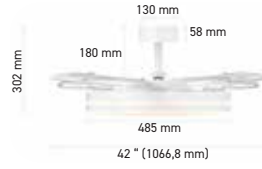

LED Aydınlatmalı Tavan Vantilatörü

○ Beyaz/White

AF51-00190 20W 2700K-6500K Arası Döngüsel Dönüşümlü 2,100 lm

340,00 USD

Boyutlar/Dimensions:

106 mm x 32 mm x 106 mm

X 24

35W
MOTOR GÜCÜ