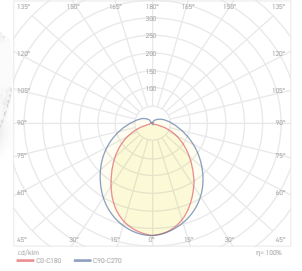

Boyutlar/Dimensions:
1200 mm x 77 mm

Malzeme/Material:
Aluminium + PC

X 20

ACK

TR LED Bant Armatürler
EN LED Batten LightsMADE IN
TÜRKİYEAlüminyum
Gövde

OSRAM LED LUMILEDS CREE LED

**18W
Uranüs**

AN28-00603	3000K	1850 lm
AN28-00613	4000K	1850 lm
AN28-00633	6500K	1850 lm