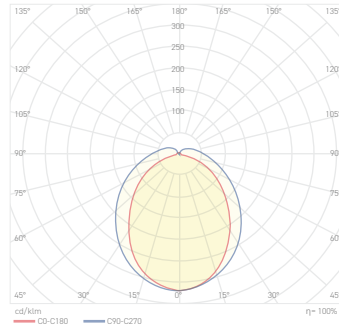

Boyutlar/Dimensions:
1200 mm x 77 mm

Malzeme/Material:
Aluminium + PC

X 20

ACK

TR LED Bant Armatürler
EN LED Batten LightsMADE IN
TÜRKİYEAlüminyum
Gövde

OSRAM LED LUMILEDS CREE LED

**18W
Uranüs**

AN28-00603	3000K	1850 lm
AN28-00613	4000K	1850 lm
AN28-00633	6500K	1850 lm