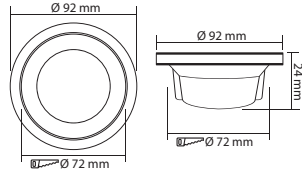

6W - Sıva Altı

○ Beyaz/White

AD01-00690 CCT 3000K - 4000K - 6500K
490lm - 568lm - 535lm

3,90 USD