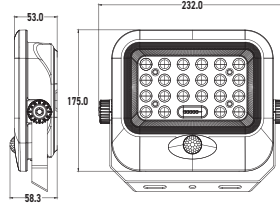

SENSOR

150W
Solar Projektör

● Siyah/Black

AT65-19432 6500K 1800 lm

130,00 USD

Boyutlar/Dimensions:
232 mm X 175 mm x 58,3 mm

X 10

Battery: LifePO4 - 5000 mAh - 3,2V
Solar Panel Size: 270 mm x 180 mm - 8W/5V - Monocrystalline
Şarj Süresi/Charging Time: 4-6 Saat/Hours (40,000 LUX)
Materyal/Material: ABS
5050 / 22 x 2= 44 LED