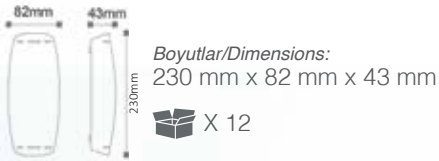

2x3,5W

● Siyah/Black

AG40-01002 3000K 280 lm

85,00 USD

Sirius B