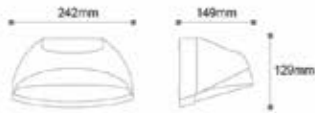

12W

● Siyah/Black

AG40-00602 3000K 1020 lm

150,00 USD

Boyutlar/Dimensions:
242 mm x 129 mm x 149 mm

X 8