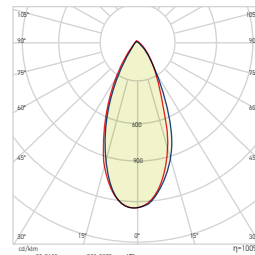

The body section is 20 micron eloxal coated on 6063 series aluminum extrusion and can ensure maximum protection for atmospheric conditions. The side covers is made of aluminum injection material with surface treatments and chrome plating and painted with electrostatic powder paint resistant to external environment. Sealing components are produced of TPV material and ensures perfect insulation. IP68 etange brass nickel cable gland, pressure equalizing drain valve preventing condensation and rubber insulated feeder cable are included in the standard product features. It can offer different light effects for facades and objects with 10-30-45 degree standard high light transmission PMMA lens and 4mm tempered glass.

Opsiyonlar: Özel Açılı Lens Uygulanabilir. / **Options:** Special Angled Lens Can Be Applied.