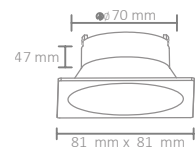

○Beyaz/White

Boyutlar/Dimensions:
84 mm x 84 mm x 42 mm

Kesim Ölçüsü/Cutting Size:
ø 72 mm

X 100

AH03-04011

5,25 USD

● Siyah/Black

Boyutlar/Dimensions:
ø 80 mm x 33 mm

AH03-04021

5,25 USD

● Siyah/Black

Boyutlar/Dimensions:
81 mm x 81 mm x 47 mm

Kesim Ölçüsü/Cutting Size:
ø 70 mm

X 100

AH03-04041

5,25 USD

● Siyah/Black

Boyutlar/Dimensions:
84 mm x 84 mm x 21 mm

Kesim Ölçüsü/Cutting Size:
ø 65 mm

X 100

AH03-04071

6,25 USD

● Siyah/Black

Boyutlar/Dimensions:
ø 84 mm x 42 mm