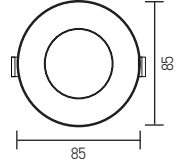

AH03-08230 ● Beyaz/White
● Platin **2,25 USD**

Boyutlar/Dimensions:
ø 85 mm
Kesim Ölç./Cutting Size:
ø 67 mm
X 100