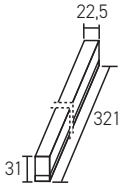

26,00 USDBoyutlar/Dimensions:
1200 mm x 68 mmMalzeme/Material:
Aluminium + PC

X 30

CCT Ayar
Düğmesi

5W Merkür

AN10-00590 CCT 3000K - 4000K - 6500K
565lm - 650lm - 600lm

11,50 USD

Boyutlar/Dimensions:
321 mm x 31 mm x 22,5 mm