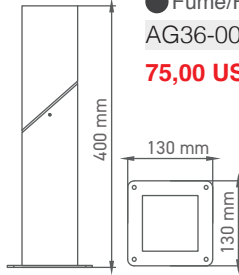

800 mm

● Füme/Fume

AG36-00512 E27

115,00 USD

Boyutlar/Dimensions:
800 mm x 130 mm x 130 mm

X 4

400 mm

● Füme/Fume

AG36-00502 E27

75,00 USD

Boyutlar/Dimensions:
400 mm x 130 mm x 130 mm

X 4