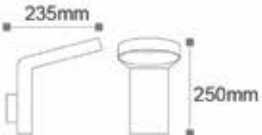

7W - 250 mm

● Fume/Fume

AG43-02702 3000K 224 lm

165,00 USD

Boyutlar/Dimensions:
250 mm x 235 mm