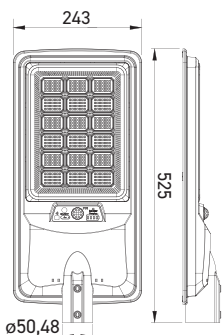

504 Ad/Pcs LED - SMD2835
LifePo 4 Lithium Battery 3,2V - 15 Ah
Material: ABS
Şarj Süresi/Charging Time: 4-6HRS

Boyutlar/Dimensions:
525 mm x 243 mm x 72 mm

X 5