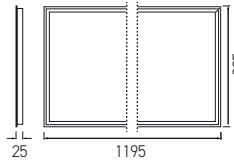

Boyutlar/Dimensions:
295 mm x 295 mm

Kesim Ölçüsü/Cutting Size:
275 mm x 275 mm

X 20

24W
300 x 600

○ Beyaz/White

● Siyah/Black

AP20-23600 AP20-23601 3000K 2350 lm

AP20-23610 AP20-23611 4000K 2400 lm

AP20-23630 AP20-23631 6500K 2450 lm

33,00 USD

36,50 USD

Boyutlar/Dimensions:
295 mm x 595 mm

Kesim Ölçüsü/Cutting Size:
275 mm x 575 mm

X 10

36W
600 x 600

○ Beyaz/White

AP20-46630 AP20-46631 6500K 4300 lm

41,00 USD

45,00 USD

Boyutlar/Dimensions:
595 mm x 595 mm

Kesim Ölçüsü/Cutting Size:
575 mm x 575 mm

X 10

42W
300 x 1200

○ Beyaz/White

● Siyah/Black

AP20-43100 AP20-43101 3000K 4100 lm

AP20-43110 AP20-43111 4000K 4200 lm

AP20-43130 AP20-43131 6500K 4300 lm

53,00 USD

56,00 USD

Boyutlar/Dimensions:
295 mm x 1195 mm

Kesim Ölçüsü/Cutting Size:
275 mm x 1175 mm