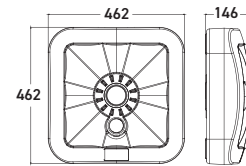

Solar Panel: 25W - 376 x 376 x 2.8 mm

4,5V - 400 mA - Monocrystalline

Material: ABS

Boyutlar/Dimensions:

440 mm x 440 mm x 93 mm

Armatür Boru Giriş Çapı: ø59,5 mm

Ağırlık Tankı Materyali:
Yüksek Yoğunluklu
Polietilen (HDPE)