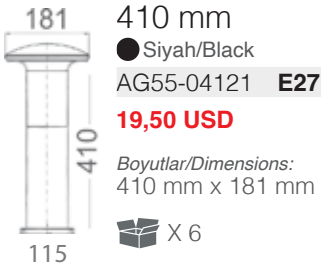

Boyutlar/Dimensions:
800 mm x 181 mm

X 4

MADE IN
TÜRKİYE

IP54

-25°C
50°C

MAX.
60W

410 mm
● Siyah/Black
AG55-04121 E27
19,50 USD

Boyutlar/Dimensions:
410 mm x 181 mm