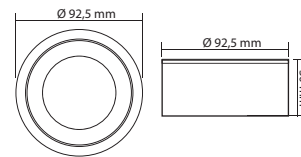

Boyutlar/Dimensions:
ø 92,5 mm x 30 mm

X 100

6W - Sıva Üstü

● Siyah/Black

AD01-01691 CCT 3000K - 4000K - 6500K
490lm - 568lm - 535lm

4,70 USD

Boyutlar/Dimensions:
ø 92,5 mm x 30 mm

X 100