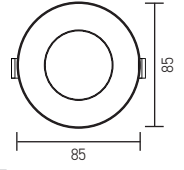

15,00 USD

Boyutlar/Dimensions:
74 mm x 74 mm x 110 mm

☞ X 30

Özel uzunluk için lütfen teklif isteyiniz./ For special length, please ask for a quote.

AH03-08221 ● Siyah/Black
● Gold **2,25 USD**

Boyutlar/Dimensions:
ø 85 mm
Kesim Ölç./Cutting Size:
ø 67 mm
X 100