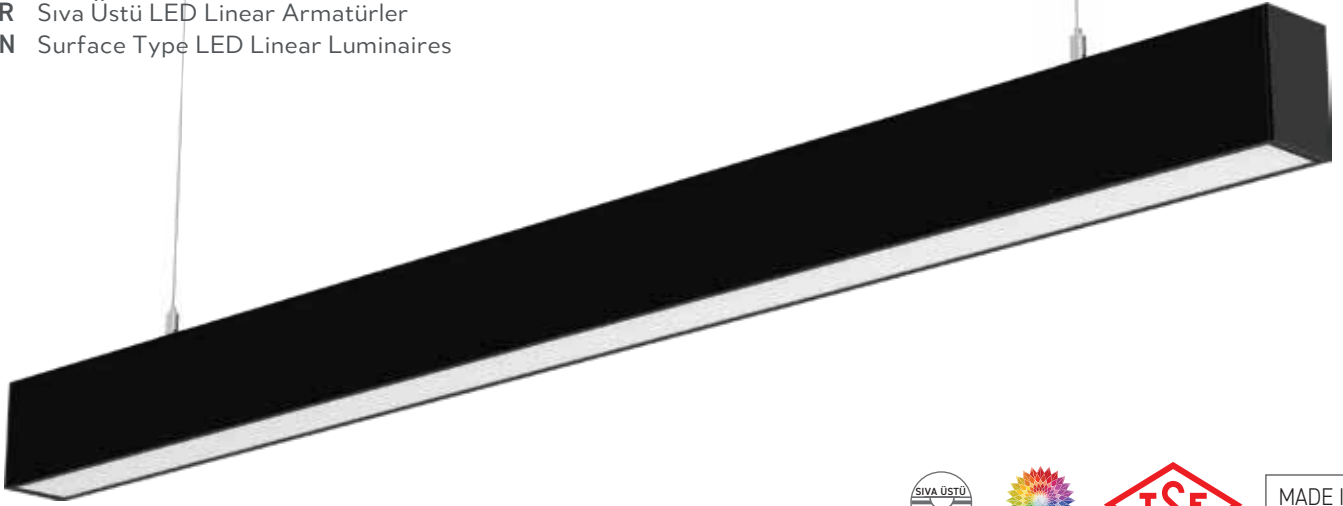

TR Sıva Üstü LED Linear Armatürler
EN Surface Type LED Linear Luminaires

MADE IN
TÜRKİYE

22W

40 mm x 60 mm x 610 mm

● Siyah/Black

AL01-22601	3000K	2100 lm
AL01-22611	4000K	2150 lm
AL01-22631	6500K	2200 lm

46,50 USD

OSRAM LED | OSRAM Driver PHILIPS Driver LIFUD Driver
Uzunluk/Lenght:

36W

40 mm x 60 mm x 1010 mm

● Siyah/Black

AL01-22901	3000K	3200 lm
AL01-22911	4000K	3250 lm
AL01-22931	6500K	3300 lm

64,00 USD

42W

40 mm x 60 mm x 1210 mm

● Siyah/Black

AL01-22201	3000K	4300 lm
AL01-22211	4000K	4350 lm
AL01-22231	6500K	4400 lm

74,00 USD

Standart gövde rengi siyahtır. / Standard body color is black.

Opsiyonlar: DALI - DIM / Options: DALI - DIM

22W

55 mm x 76 mm x 610 mm

○ Beyaz/White ● Siyah/Black

AL01-00600	AL01-00601	3000K	2100 lm
AL01-00610	AL01-00611	4000K	2150 lm
AL01-00630	AL01-00631	6500K	2200 lm

52,00 USD 52,00 USD

OSRAM LED | OSRAM Driver PHILIPS Driver LIFUD Driver
Uzunluk/Lenght:

36W

55 mm x 76 mm x 1010 mm

○ Beyaz/White ● Siyah/Black

AL01-00900	AL01-00901	3000K	3200 lm
AL01-00910	AL01-00911	4000K	3250 lm
AL01-00930	AL01-00931	6500K	3300 lm

71,50 USD 71,50 USD

42W

55 mm x 76 mm x 1210 mm

○ Beyaz/White ● Siyah/Black

AL01-01200	AL01-01201	3000K	4300 lm
AL01-01210	AL01-01211	4000K	4350 lm
AL01-01230	AL01-01231	6500K	4400 lm

80,00 USD 80,00 USD

Standart gövde rengi siyahtır. / Standard body color is black.

Opsiyonlar: DALI - DIM - Acil Durum Kiti - Sensör (ENEC Driver ile) / Options: DALI - DIM - Emergency Kit - Sensor (with ENEC Driver)

22W

76 mm x 76 mm x 610 mm

● Siyah/Black

AL01-10601	3000K	2100 lm
AL01-10611	4000K	2150 lm
AL01-10631	6500K	2200 lm

76,00 USD

OSRAM LED | OSRAM Driver PHILIPS Driver LIFUD Driver
Uzunluk/Lenght:

36W

76 mm x 76 mm x 1010 mm

● Siyah/Black

AL01-10901	3000K	3200 lm
AL01-10911	4000K	3250 lm
AL01-10931	6500K	3300 lm

109,00 USD

42W

76 mm x 76 mm x 1210 mm

● Siyah/Black

AL01-11201	3000K	4300 lm
AL01-11211	4000K	4350 lm
AL01-11231	6500K	4400 lm

132,00 USD

Standart gövde rengi siyahtır. / Standard body color is black.

Opsiyonlar: DALI - DIM - Acil Durum Kiti - Sensör (ENEC Driver ile) / Options: DALI - DIM - Emergency Kit - Sensor (with ENEC Driver)