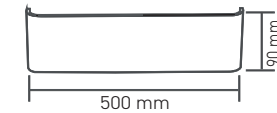

Boyutlar/Dimensions:
350 mm x 90 mm

X 30

24W

○ Beyaz/White

AH07-03700	3000K	1250 lm
AH07-03710	4000K	1250 lm
AH07-03730	6500K	1250 lm

36,00 USD

24W

● Siyah/Black

AH07-03701	3000K	1250 lm
AH07-03711	4000K	1250 lm
AH07-03731	6500K	1250 lm

36,00 USD

Boyutlar/Dimensions:
500 mm x 90 mm

X 30