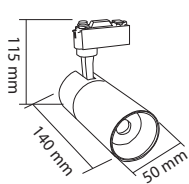

40W

○ Beyaz/White

AD30-14900 3000K 45° 3300 lm

AD30-14910 4000K 45° 3350 lm

AD30-14930 6500K 45° 3450 lm

55,00 USD

Trifaze Fiyat Farkı: 18,00 USD

Boyutlar/Dimensions:
130 mm x 100 mm

X 12

Opsiyonlar:
DALI (DALI Ray ile)
Options:
DALI (with DALI Track)

40W

● Siyah/Black

AD30-14901 3000K 45° 3300 lm

AD30-14911 4000K 45° 3350 lm

AD30-14931 6500K 45° 3450 lm

55,00 USD

Trifaze Fiyat Farkı: 18,00 USD

Boyutlar/Dimensions:
130 mm x 100 mm

X 12

Opsiyonlar:
DALI (DALI Ray ile)
Options:
DALI (with DALI Track)

10W

○ Beyaz/White

AD30-01000 700 lm

AD30-01010 700 lm

AD30-01030 700 lm

16,00 USD

10W

30W

○ Beyaz/White

AD30-01100 2700 lm 3000K 36°

AD30-01110 2700 lm 4000K 36°

AD30-01130 2700 lm 6500K 36°

22,00 USD

30W

Boyutlar/Dimensions:
100 mm 143 mm x 91 mm

X 40

10W

● Siyah/Black

AD30-01001 700 lm

AD30-01011 700 lm

AD30-01031 700 lm

16,00 USD

10W

30W

● Siyah/Black

AD30-01101 2700 lm 3000K 36°

AD30-01111 2700 lm 4000K 36°

AD30-01131 2700 lm 6500K 36°

22,00 USD

30W

Boyutlar/Dimensions:
100 mm 143 mm x 91 mm

X 40