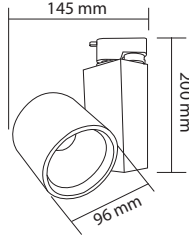

30W

● Siyah/Black

AD30-04001	3000K	24° / 45°	2500 lm
AD30-04011	4000K	24° / 45°	2600 lm
AD30-04031	6500K	24° / 45°	2700 lm

47,00 USD

Trifaze Fiyat Farkı: 18,00 USD

Boyutlar/Dimensions:
145 mm x 200 mm x 96 mm

X 24