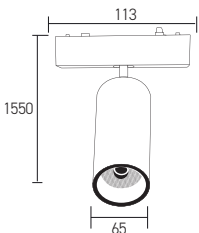

Boyutlar/Dimensions:
W: 1550 mm x H: 65 mm

Malzeme/Material:
Aluminium

X 20