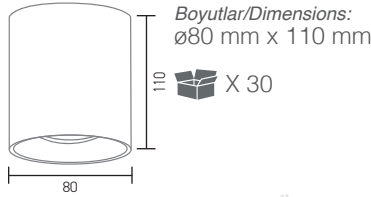

15,00 USD

Boyutlar/Dimensions:
ø80 mm x 110 mm

☞ X 30

● Siyah
Black

GU10

AH12-08501	● Siyah / Black ● Beyaz / White
AH12-08511	● Siyah / Black ● Siyah / Black
AH12-08551	● Siyah / Black ● Krom / Chrome
AH12-08561	● Siyah / Black ● Altın / Gold
AH12-08571	● Siyah / Black ● Gül / Rose
AH12-08591	● Siyah / Black ● Mat Gül/Matte Rose