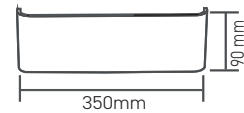

AH07-03300	3000K	850 lm
AH07-03310	4000K	850 lm
AH07-03330	6500K	850 lm

28,00 USD

12W

● Siyah/Black

AH07-03301	3000K	850 lm
AH07-03311	4000K	850 lm
AH07-03331	6500K	850 lm

28,00 USD

Boyutlar/Dimensions:
350 mm x 90 mm