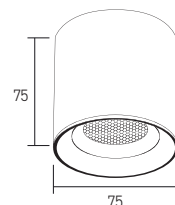

Boyutlar/Dimensions:
Ø75 mm x 75 mm

Malzeme/Material:
Aluminium

X 20