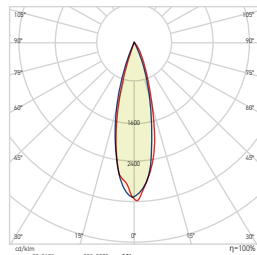

The body section is 20 micron eloxal coated on 6063 series aluminum extrusion and can ensure maximum protection for atmospheric conditions. The side covers is made of aluminum injection material with surface treatments and chrome plating and painted with electrostatic powder paint resistant to external environment. Sealing components are produced of TPV material and ensures perfect insulation. IP68 etange brass nickel cable gland, pressure equalizing drain valve preventing condensation and rubber insulated feeder cable are included in the standard product features. It can offer different light effects for facades and objects with 10-30-45 degree standard high light transmission PMMA lens and 4mm tempered glass.

Opsiyonlar: Özel Açılı Lens Uygulanabilir. / **Options:** Special Angled Lens Can Be Applied.