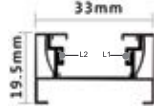

Monofaze Ray
Mono Phase Track

1 mt	2 mt	3 mt	
AY40-00110	AY40-00120	AY40-00130	○ Beyaz/White
AY40-00111	AY40-00121	AY40-00131	● Siyah/Black
8,60 USD	17,20 USD	26,00 USD	

📦 X 20