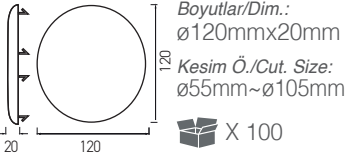

OSRAM LED LUMILEDS CREE LED

18W

○Beyaz/White

AP10-01800 3000K 1850 lm

AP10-01810 4000K 1850 lm

AP10-01830 6500K 1850 lm

9,00 USD

Boyutlar/Dim.:
ø120mmx20mm

Kesim Ö./Cut. Size:
ø55mm~ø105mm

24W

○Beyaz/White

AP10-02400 3000K 2500 lm

AP10-02410 4000K 2500 lm

AP10-02430 6500K 2500 lm

13,50 USD