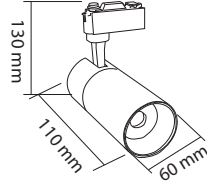

Boyutlar/Dimensions:
130 mm x 100 mm

X 40