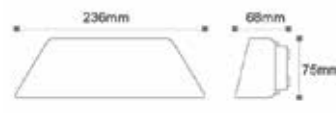

9W

● Siyah/Black

AG40-00102 3000K 560 lm

95,00 USD

Boyutlar/Dimensions:
236 mm x 75 mm x 68 mm

X 9