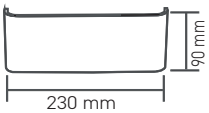

6W

○ Beyaz/White

AH07-03200	3000K	350 lm
AH07-03210	4000K	350 lm
AH07-03230	6500K	350 lm

23,00 USD

6W

● Siyah/Black

AH07-03201	3000K	350 lm
AH07-03211	4000K	350 lm
AH07-03231	6500K	350 lm

23,00 USD