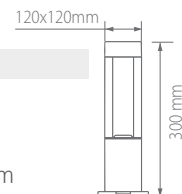

Boyutlar/Dimensions:
300 mm x 120 mm x 120 mm

2 x 30W - Mimosa

AG44-09502 3000K 8,160 lm

30W - Mimosa

AG44-09402 3000K 4,080 lm

Direk Yüksekliği/Pole Height:
h: 3000 mmDirek Kesiti/Pole Section
80 mm x 100 mm