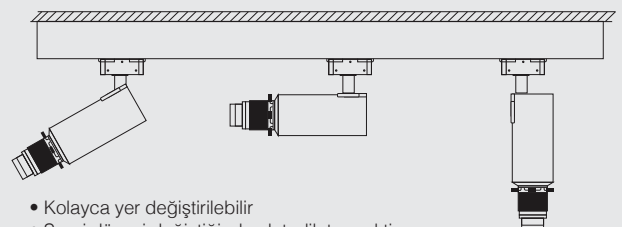

- Kolayca yer değiştirilebilir
- Sergi düzeni değiştiğinde ek tadilat gerektirmez
- Modüler ve ölçeklenebilir bir altyapı oluşturur