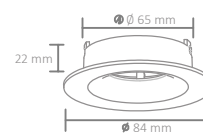

○Beyaz/White

Boyutlar/Dimensions:
84 mm x 84 mm x 42 mm

Kesim Ölçüsü/Cutting Size:
ø 72 mm

X 100

AH03-04011

5,25 USD

● Siyah/Black

Boyutlar/Dimensions:
ø 80 mm x 33 mm

Kesim Ölçüsü/Cutting Size:
ø 67 mm

X 100

AH03-04051

5,25 USD

● Siyah/Black

Boyutlar/Dimensions:
ø 84 mm x 22 mm

Kesim Ölçüsü/Cutting Size:
ø 65 mm

X 100