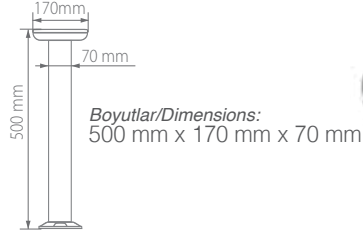

12W - 500 mm

● Fume/Fume
AG44-03102 3000K

160,00 USD