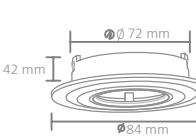

● Siyah/Black

Boyutlar/Dimensions:
84 mm x 84 mm x 21 mm

Kesim Ölçüsü/Cutting Size:
ø 65 mm

X 100

AH03-04071

6,25 USD

● Siyah/Black

Boyutlar/Dimensions:
ø 84 mm x 42 mm

Kesim Ölçüsü/Cutting Size:
ø 72 mm

X 100

AH03-04081

6,25 USD

● Siyah/Black

Boyutlar/Dimensions:
84 mm x 84 mm x 42 mm

Kesim Ölçüsü/Cutting Size:
ø 72 mm

X 100