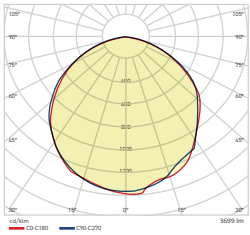

15W
300 x 300

○ Beyaz/White

● Siyah/Black

AP20-13300 AP20-13301 3000K 1450 lm

AP20-13310 AP20-13311 4000K 1500 lm

AP20-13330 AP20-13331 6500K 1550 lm

23,00 USD

25,50 USD

Boyutlar/Dimensions:
295 mm x 295 mm

Kesim Ölçüsü/Cutting Size:
275 mm x 275 mm

X 20

24W
300 x 600

○ Beyaz/White

● Siyah/Black

AP20-23600 AP20-23601 3000K 2350 lm

AP20-23610 AP20-23611 4000K 2400 lm

AP20-23630 AP20-23631 6500K 2450 lm

33,00 USD

36,50 USD

Boyutlar/Dimensions:
295 mm x 595 mm

Kesim Ölçüsü/Cutting Size:
275 mm x 575 mm

X 10

36W
600 x 600

○ Beyaz/White

● Siyah/Black

AP20-36600 AP20-36601 3000K 3500 lm

AP20-36610 AP20-36611 4000K 3600 lm

AP20-36630 AP20-36631 6500K 3650 lm

41,00 USD

45,00 USD

Boyutlar/Dimensions:
595 mm x 595 mm

Kesim Ölçüsü/Cutting Size:
575 mm x 575 mm

X 10

Opsiyonlar:
DALI - DIM - Acil Durum Kiti
UGR19 Difüzör

Options:
DALI - DIM - Emergency Kit
UGR19 Diffuser

42W
600 x 600 TSE

○ Beyaz/White

● Siyah/Black

AP20-46600 AP20-46601 3000K 4100 lm

AP20-46610 AP20-46611 4000K 4200 lm

AP20-46630 AP20-46631 6500K 4300 lm

41,00 USD

45,00 USD

Boyutlar/Dimensions:
595 mm x 595 mm

Kesim Ölçüsü/Cutting Size:
575 mm x 575 mm

X 10

42W
300 x 1200

○ Beyaz/White

● Siyah/Black

AP20-43100 AP20-43101 3000K 4100 lm

AP20-43110 AP20-43111 4000K 4200 lm

AP20-43130 AP20-43131 6500K 4300 lm

53,00 USD

56,00 USD

Boyutlar/Dimensions:
295 mm x 1195 mm

Kesim Ölçüsü/Cutting Size:
275 mm x 1175 mm

X 10