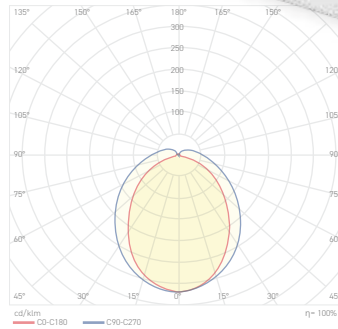

26,00 USDBoyutlar/Dimensions:
1200 mm x 68 mmMalzeme/Material:
Aluminium + PC

X 30

CCT Ayar
Düğmesi

5W Merkür

AN10-00590 CCT 3000K - 4000K - 6500K
565lm - 650lm - 600lm

11,50 USD

Boyutlar/Dimensions:
321 mm x 31 mm x 22,5 mm