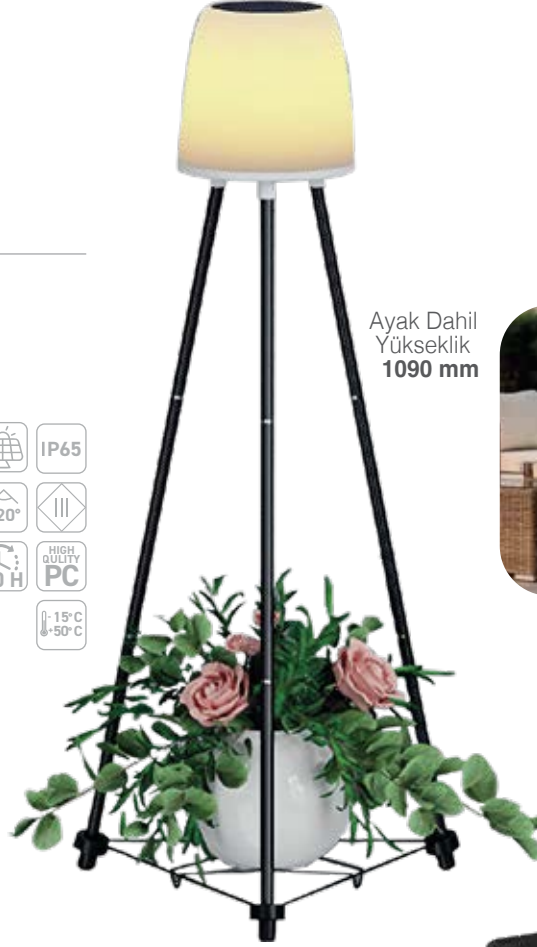

ACK

TR Solar PC LED Bahçe Armatürleri
EN Solar PC LED Garden Fixtures

2 W/h

18650 Lithium Ion / 3,7V / 2200 mAh x 1

3 Modlu kullanım / 3 Options Use

AG60-06851 3000K-RGB-Mavi/Blue 120 lm

89,00 USD

Solar panelli, 20+15+4 LED çipli.
Solar panel with 20+15+3 LED chips.

Boyutlar/Dimensions:

457 mm x 457 mm x 107,3 mm

X 4

20 Ad. 3000K LED
15 Ad. RGB LED
4 Ad. Mavi LED

Ayak Dahil
Yükseklik
1090 mm