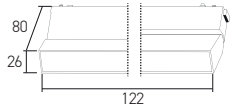

Boyutlar/Dimensions:
122 mm x 26 mm x 80 mm

Malzeme/Material:
Aluminium

X 40