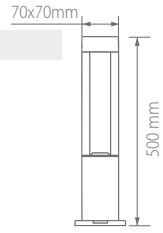

6W - 500 mm

● Fume/Fume

AG44-05102 3000K

142,00 USD

Boyutlar/Dimensions:
500 mm x 70 mm x 70 mm