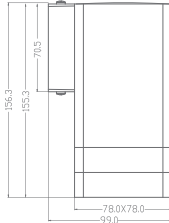

18W-CCT

○ Beyaz/White

AT16-11890 1200 lm

44,00 USD

Boyutlar/Dimensions:

Ø 230 mm x 73 mm

X 20