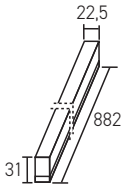

14W Merkür

AN10-01490 CCT 3000K - 4000K - 6500K
1568lm - 1820lm - 1652lm

17,50 USD

Boyutlar/Dimensions:
882 mm x 31 mm x 22,5 mm

Malzeme/Material:
PC

X 30