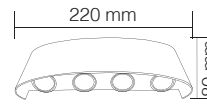

X 24

8x1W

● Siyah/Black

AH07-07301 3000K 658 lm

28,00 USD

Boyutlar/Dimensions:
220 mm x 80 mm

X 24

2x3W