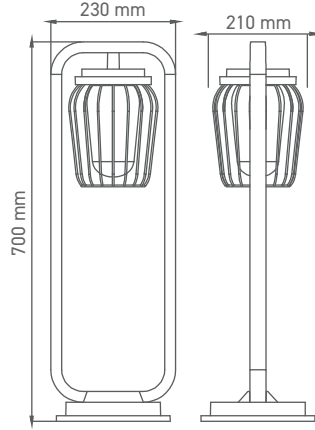

Boyutlar/Dimensions:
250 mm x 85 mm x 135 mm

X 8

TR Gordion Alüminyum Bahçe Armatürleri
EN Gordion Aluminum Garden Fixtures

IP54

-25°C
-50°CMAX.
60W

700 mm

● Füme/Fume

AG36-00612 E27