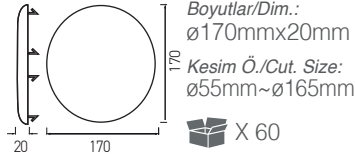

Boyutlar/Dim.:
ø170mmx20mm

Kesim Ö./Cut. Size:
ø55mm~ø165mm

36W

○Beyaz/White

AP10-03600 3000K 3850 lm

AP10-03610 4000K 3850 lm

AP10-03630 6500K 3850 lm

18,50 USD