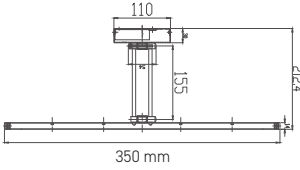

AH10-00100	3000K
AH10-00130	6500K

28,00 USD

Boyutlar/Dimensions:
350 mm x 212 mm

X 18

6W

○ Beyaz/White

AH07-03200	3000K	350 lm
AH07-03210	4000K	350 lm
AH07-03230	6500K	350 lm

23,00 USD