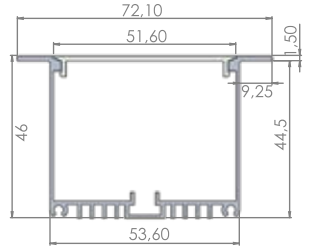

ACK

TR Sıva Altı LED Linear Armatürler
EN Recessed Type LED Linear Luminaires

MADE IN
TÜRKİYE

22W
610 mm

○ Beyaz/White ● Siyah/Black

AL03-22600	AL03-22601	3000K	2100 lm
AL03-22610	AL03-22611	4000K	2150 lm
AL03-22630	AL03-22631	6500K	2200 lm

57,50 USD 57,50 USD

36W

1010 mm

○ Beyaz/White ● Siyah/Black

AL03-22900	AL03-22901	3000K	3200 lm
AL03-22910	AL03-22911	4000K	3250 lm
AL03-22930	AL03-22931	6500K	3300 lm

79,50 USD 79,50 USD

42W

1210 mm

○ Beyaz/White ● Siyah/Black

AL03-22200	AL03-22201	3000K	4300 lm
AL03-22210	AL03-22211	4000K	4350 lm
AL03-22230	AL03-22231	6500K	4400 lm

87,00 USD 87,00 USD

OSRAM LED | OSRAM Driver PHILIPS Driver LIFUD Driver