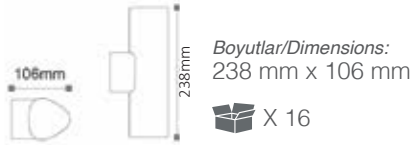

2x5W

● Siyah/Black

AG40-00802 3000K 650 lm

110,00 USD

Sirius A