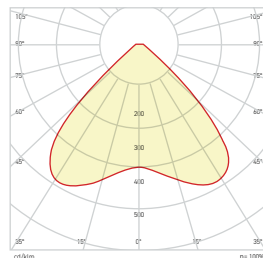

135
lm/W

SURGE
4kV

60W - 610 mm

AT45-06003	3000K	7,700 lm
AT45-06013	4000K	7,800 lm
AT45-06033	6500K	8,000 lm

190,00 USD

Boyutlar/Dimensions:
610 mm x 75 mm x 138 mm

X 2

75W - 610 mm

AT45-07503	3000K	9,850 lm
AT45-07513	4000K	9,900 lm
AT45-07533	6500K	10,000 lm

210,00 USD

Boyutlar/Dimensions:
610 mm x 75 mm x 138 mm

X 2

100W - 910 mm

AT45-19103	3000K	13,000 lm
AT45-19113	4000K	13,100 lm
AT45-19133	6500K	13,300 lm

250,00 USD

Boyutlar/Dimensions:
610 mm x 75 mm x 138 mm

X 2

AC
220V
240V

50/60
Hz

IP65

60°
Standart

30°-90°
Opsiyon

CRI
≥80

-20°C
+45°C

50,000h

PF
0,98

120W - 1180 mm

AT45-29203	3000K	15,700 lm
AT45-29213	4000K	15,800 lm
AT45-29233	6500K	16,000 lm

310,00 USD

Boyutlar/Dimensions:
610 mm x 75 mm x 138 mm

X 1

150W - 1180 mm

AT45-29403	3000K	19,700 lm
AT45-29413	4000K	19,800 lm
AT45-29433	6500K	20,000 lm

330,00 USD

Boyutlar/Dimensions:
610 mm x 75 mm x 138 mm

X 1

Farklı lens opsiyonlarımız mevcuttur. Lütfen iletişime geçiniz. Spor salonu uygulamaları için, dereceli montaj aparatı opsiyonu mevcuttur.

OSRAM LED
LUMILEDS | **NICHIA**
OSRAM Driver Industry Series | **PHILIPS** Driver

Opsiyonlar: DALI - DIM - Acil Durum Kiti - Özel Açılı Lens
Options: DALI - DIM - Emergency Kit - Special Angled Lens

DKP sac gövde üzerine elektrostatik toz boyalı yüksek dayanımlı gövde yapısı. Kamaşma yapmayan yüksek geçirgenlikli opal difüzör. Isıl iletimi yüksek alüminyum pcb yüksek lümenli, homojen ışık dağılımı, istenilen ışık rengi seçeneği. Opsiyonel olarak DALI ve acil kit uygulama seçeneği. Sıva üstü aparatıyla kolayca sıva üstü armatüre çevrilebilir yapıdadır.