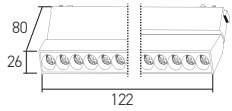

Boyutlar/Dimensions:
122 mm x 26 mm x 80 mm

Malzeme/Material:
Aluminium

X 40